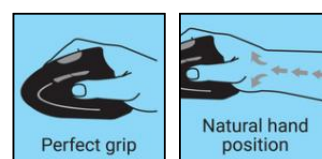

## 630-14

EAN:

5705730630149

De Sandberg Wired Vertical Mouse Pro is een ergonomisch alternatief voor een traditionele computermuis. De muis is als het ware op de zijkant gedraaid en de vorm is aangepast aan de greep van uw hand, zodat u een natuurlijkere greep op de muis krijgt. Dit verlicht de druk op uw pols aanzienlijk en vermindert zo het risico op pijn en gewrichtsblessures. Sluit de muis aan op een USB-poort op uw computer, hij werkt direct.