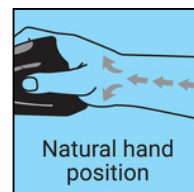

Sandberg®

Wired Vertical Mouse

Article n °:

630-14

EAN:

5705730630149

La souris Sandberg Wired Vertical Mouse est une alternative ergonomique à une souris d'ordinateur traditionnelle. La souris est, pour ainsi dire, couchée sur le côté et sa forme est adaptée à votre main, vous donnant ainsi une prise plus naturelle de la souris. Cela soulage fortement la pression sur votre poignet, et par conséquent réduit le risque de douleurs et lésions articulaires. Connectez la souris à un port USB de votre ordinateur et elle fonctionne instantanément.

Plus d'informations:
 www.sandberg.world

Sandberg Wired Vertical Mouse

Caractéristiques

USB-A interface
6 buttons
Scroll wheel
Optical sensor
Resolution: 800 / 1200 / 1600 / 2400 DPI
Cable length 1.5 metres