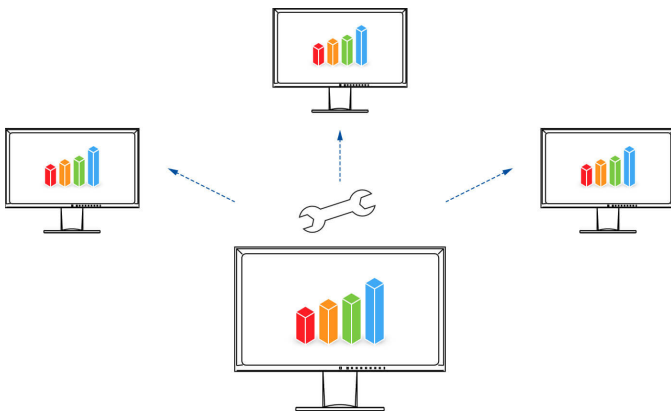

Flexibele voet

Ergonomisch en stabiel: de verstelbare voet zorgt voor een gezonde lichaamshouding. U kunt de monitorvoet precies in die stand draaien en kantelen die voor uw rug, uw nek en uw zithou-

ding het meest comfortabel is. De voet is bovendien traploos in hoogte verstelbaar en de monitor kan bijna tot op de bodemplaat van de voet worden verlaagd. Zo kunt u de bovenste regel in uw beeld net onder uw ooghoogte plaatsen voor een optimale ergonomische monitorpositie.

Hoogte
182,2 mm

Kantelen
Naar voren 5°, naar achteren 35°

Draaien
344°

Rotatie
Rotatie 90° (rechts- en linksom)°

Vooraf ingestelde kleurmodi: met één druk op de knop de optimale weergave

Vooraf ingestelde kleurmodi maken voor u het werken met en bekijken van afbeeldingen, teksten en films eenvoudiger. Voor de kleurinstellingen maakt het namelijk een verschil of u een film bekijkt, een foto bewerkt, op internet surft of een tekst schrijft. Met een druk op de knop kunt u de bijbehorende instellingen activeren voor een ideale helderheid, gammacorrectie en kleurtemperatuur. De Paper-modus simuleert bijvoorbeeld het prettige contrast van een boek, door het blauwe lichteendeel en de helderheid te reduceren. Dit spaart de ogen bij het lezen en voorkomt dat ze snel vermoeid raken.

Features

Monitor Configurator voor netwerkoverstijgende instellingen

Vereenvoudigt het werk van netwerkbeheerders: De software biedt u de mogelijkheid om meerdere monitoren tegelijkertijd in één stap te configureren, via een USB-verbinding. U bespaart tijd en hebt voor alle beeldschermen dezelfde instellingen. De configuratie kan als XML-bestand worden beveiligd en aan de clients worden overgedragen.