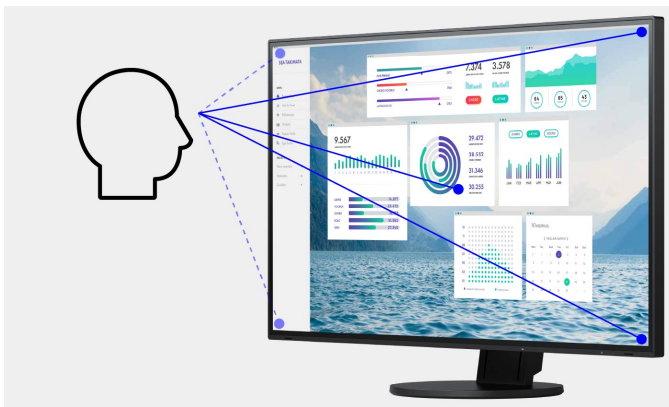

Elegant design

Een monitor die er goed uitziet, kan een belangrijke bijdrage leveren aan een prettige werksfeer. Het vrijwel bezelloze design van de ergonomisch ontworpen monitor past heel natuurlijk in uw werkomgeving, ongeacht of u op kantoor werkt of thuis. De behuizing is verkrijgbaar in elegant zwart of fris wit, natuurlijk met bijpassende kabels in exact dezelfde wittoon.

Functionele elementen in de schermrand

De voorkant van de EV2485-WT beschikt over elektrostatische bedieningselementen in plaats van mechanische toetsen. Deze zijn gemakkelijk te gebruiken en bovendien erg elegant. Ook de op de gebruiker gerichte luidsprekers en alle bedieningselementen zijn in de schermrand ondergebracht. Hierdoor sluiten ze op een gebruiksvriendelijke manier aan op het vlakke, bijna randloze design van de monitor.

Features

Optimale beeldkwaliteit dankzij IPS-panel

De monitor levert een uitstekende beeldkwaliteit die is gebaseerd op drie pijlers: excellente resolutie van 1920 x 1200 pixels, maximaal contrast van 1000:1 en een stabiele helderheid met tot 350 cd/m². Dat betekent: U geniet van haarscherpe tekstcontouren, stralende illustraties en heldere beelden. Dankzij de hoogwaardige IPS-panels met LED-backlight blijven contrasten en kleuren vanuit elke kijkhoek stabiel.

Zorgvuldige kleurregeling

Een foto wordt pas perfect als de kleuren perfect zijn. Daarom beschikken alle Office-monitoren van EIZO over een Look-Up Table (LUT) van ten minste 10 bit, waardoor kleurinformatie aanzienlijk preciezer wordt toegewezen dan bij een 8-bits LUT. Fijne kleurnuances zorgen voor perfect weergegeven overgangen en ondersteunen daarnaast de mogelijkheid om de instellingen heel precies af te stemmen. De witpuntwaarde kan bijvoorbeeld in stappen van 500 worden ingesteld van 4000 tot 10.000 Kelvin – zonder dat er details verloren gaan.