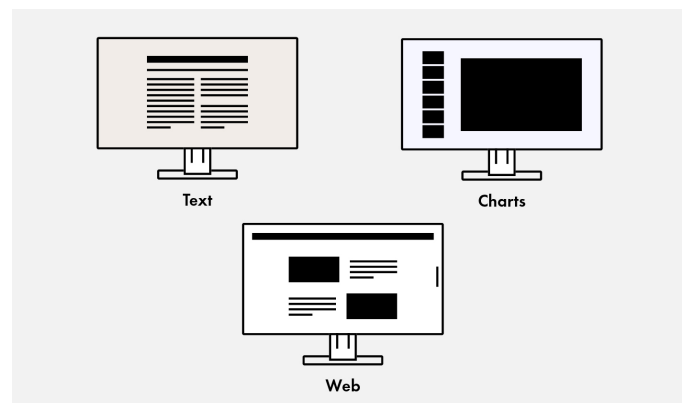

Flexibele voet

Ergonomisch en stabiel: de verstelbare voet zorgt voor een gezonde lichaamshouding. U kunt de monitorvoet precies in die stand draaien en kantelen die voor uw rug, uw nek en uw zithou-

ding het meest comfortabel is. De voet is bovendien traploos in hoogte verstelbaar en de monitor kan bijna tot op de bodemplaat van de voet worden verlaagd. Zo kunt u de bovenste regel in uw beeld net onder uw ooghoogte plaatsen voor een optimale ergonomische monitorpositie.

Hoogte
182,2 mm

Kantelen
Naar voren 5°, naar achteren 35°

Draaien
344°

Rotatie
Rotatie 90° (rechts- en linksom)°

Vooraf ingestelde kleurmodi: met één druk op de knop de optimale weergave

Vooraf ingestelde kleurmodi maken voor u het werken met en bekijken van afbeeldingen, teksten en films eenvoudiger. Voor de kleurinstellingen maakt het namelijk een verschil of u een film bekijkt, een foto bewerkt, op internet surft of een tekst schrijft. Met een druk op de knop kunt u de bijbehorende instellingen activeren voor een ideale helderheid, gammacorrectie en kleurtemperatuur. De Paper-modus simuleert bijvoorbeeld het prettige contrast van een boek, door het blauwe lichteendeel en de helderheid te reduceren. Dit spaart de ogen bij het lezen en voorkomt dat ze snel vermoeid raken.

Features

Monitor Configurator voor netwerkoverstijgende instellingen

Vereenvoudigt het werk van netwerkbeheerders: De software biedt u de mogelijkheid om meerdere monitoren tegelijkertijd in één stap te configureren, via een USB-verbinding. U bespaart tijd en hebt voor alle beeldschermen dezelfde instellingen. De configuratie kan als XML-bestand worden beveiligd en aan de clients worden overgedragen.