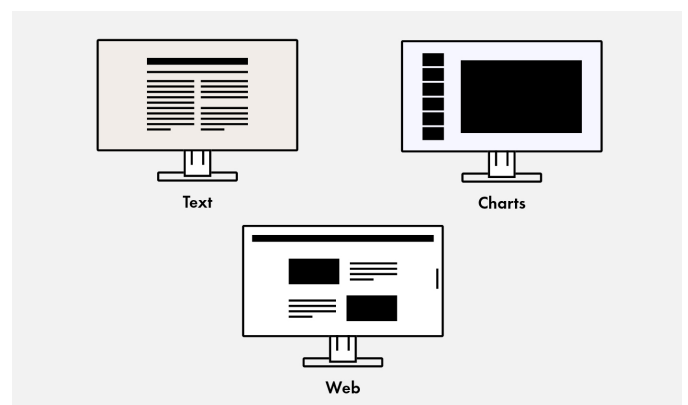

Vooraf ingestelde kleurmodi: met één druk op de knop de optimale weergave

Vooraf ingestelde kleurmodi maken voor u het werken met en bekijken van afbeeldingen, teksten en films eenvoudiger. Voor de kleurinstellingen maakt het namelijk een verschil of u een film bekijkt, een foto bewerkt, op internet surft of een tekst schrijft. Met een druk op de knop kunt u de bijbehorende instellingen activeren voor een ideale helderheid, gammacorrectie en kleurtemperatuur. De Paper-modus simuleert bijvoorbeeld het prettige contrast van een boek, door het blauwe lichteendeel en de helderheid te reduceren. Dit spaart de ogen bij het lezen en voorkomt dat ze snel vermoeid raken.