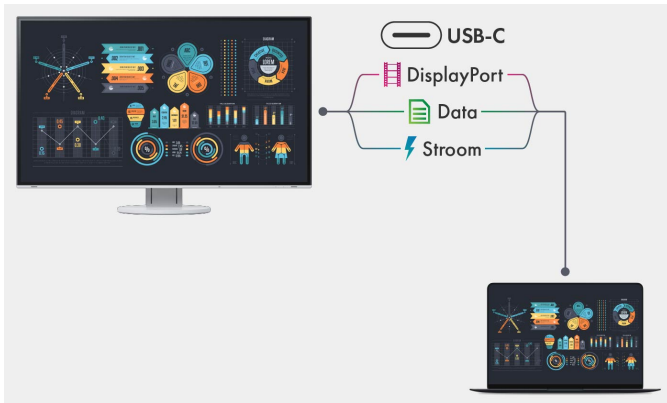

Features

De meest moderne connectiviteit met USB-C

Eén USB-C-kabel levert alles: video- en audiosignalen, een snelle gegevensoverdracht, voeding voor aangesloten apparaten en nog veel meer. En, heel handig: de 70 W via USB-C laadt kleine computers of notebooks op. Zo houdt u ruimte over op uw bureau, want een extra adapter wordt overbodig.