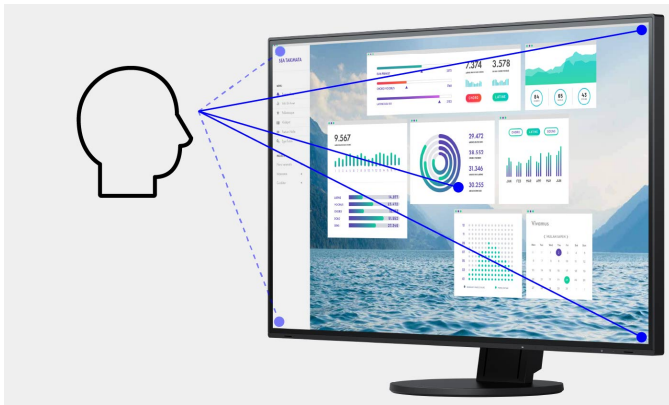

### Elegant design

Een monitor die er goed uitziet, kan een belangrijke bijdrage leveren aan een prettige werksfeer. Het vrijwel bezelloze design van de ergonomisch ontworpen monitor past heel natuurlijk in uw werkomgeving, ongeacht of u op kantoor werkt of thuis. De behuizing is verkrijgbaar in elegant zwart of fris wit, natuurlijk met bijpassende kabels in exact dezelfde wittoon.

### Functionele elementen in de schermrand

De voorkant van de EV2485-BK beschikt over elektrostatische bedieningselementen in plaats van mechanische toetsen. Deze zijn gemakkelijk te gebruiken en bovendien erg elegant. Ook de op de gebruiker gerichte luidsprekers en alle bedieningselementen zijn in de schermrand ondergebracht. Hierdoor sluiten ze op een gebruiksvriendelijke manier aan op het vlakke, bijna randloze design van de monitor.

### Optimale beeldkwaliteit dankzij IPS-panel

De monitor levert een uitstekende beeldkwaliteit die is gebaseerd op drie pijlers: excellente resolutie van 1920 x 1200 pixels, maximaal contrast van 1000:1 en een stabiele helderheid met tot 350 cd/m<sup>2</sup>. Dat betekent: U geniet van haarscherpe tekstcontouren, stralende illustraties en heldere beelden. Dankzij de hoogwaardige IPS-panels met LED-backlight blijven contrasten en kleuren vanuit elke kijkhoek stabiel.