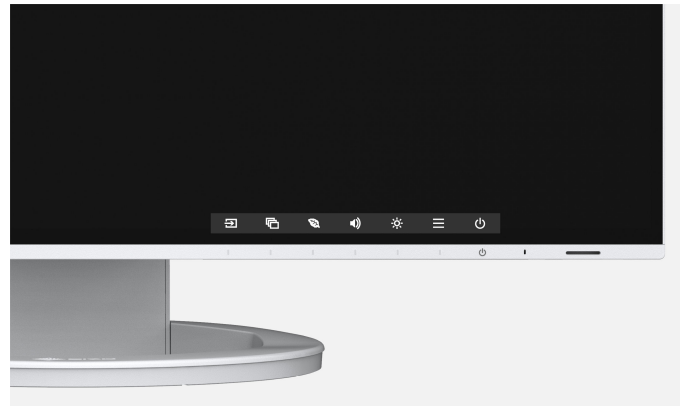

Bediening is kinderspel met de Button Guide

Met de Button Guide krijgt u een overzicht van alle functies. Raak een willekeurige toets aan en op het beeldscherm worden alle functies en het bijbehorende paneel weergegeven.