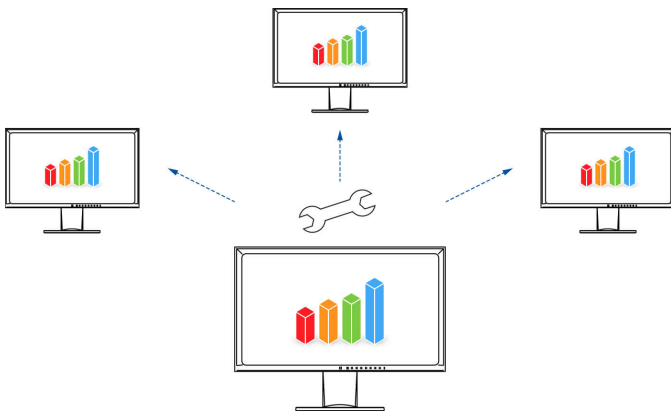

Features

Monitor Configurator voor netwerkoverstijgende instellingen

Vereenvoudigt het werk van netwerkbeheerders: De software biedt u de mogelijkheid om meerdere monitoren tegelijkertijd in één stap te configureren, via een USB-verbinding. U bespaart tijd en hebt voor alle beeldschermen dezelfde instellingen. De configuratie kan als XML-bestand worden beveiligd en aan de clients worden overgedragen.