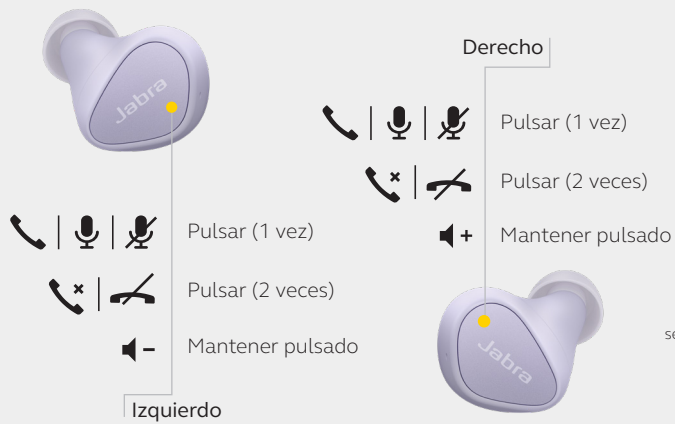

Cantando bajo la lluvia

Los Elite 3 se han diseñado para ofrecer la máxima durabilidad, con certificación IP55 de resistencia a la lluvia y una garantía de 2 años**. Si le sorprende la lluvia, no tendrá que preocuparse.

** Garantía frente a fallos causados por polvo y agua registrándose en la aplicación Jabra Sound+.

CÓMO SE EMPAREJAN

Pulse los botones de ambos auriculares durante tres segundos y vaya al menú Bluetooth del teléfono para conectarlos. Con Google Fast Pair, su teléfono Android le pedirá instantáneamente que se conecte a sus auriculares si están cerca.

CÓMO SE CARGAN

Hasta 28 horas de carga en cualquier lugar

Hasta 7 horas de batería

CÓMO SE USAN – LLAMADAS

CÓMO SE USAN – MÚSICA*

Consulte el Manual del usuario para conocer la funcionalidad de los botones al usar cualquiera de los auriculares