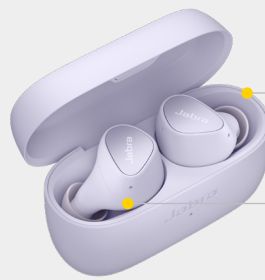

CÓMO SE CARGAN

Hasta 28 horas de carga en cualquier lugar

Hasta 7 horas de batería