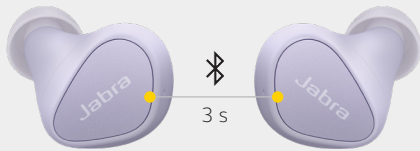

CÓMO SE EMPAREJAN

Pulse los botones de ambos auriculares durante tres segundos y vaya al menú Bluetooth del teléfono para conectarlos. Con Google Fast Pair, su teléfono Android le pedirá instantáneamente que se conecte a sus auriculares si están cerca.