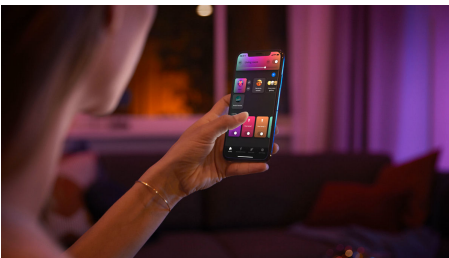

Semplice illuminazione intelligente

La lampada da tavolo gradient Signe non solo si fonde perfettamente con l'arredamento della tua casa grazie al suo design sottile ed elegante di colore nero, ma fonde anche più colori insieme per dipingere le pareti con una sfumatura di luce unica.

Infinite possibilità

- Sincronizza filmati, programmi TV, musica e giochi con luci intelligenti

Semplice illuminazione intelligente

- Controlla fino a 10 luci in una volta sola con l'app Bluetooth
- Controlla le luci con la tua voce*
- Crea un'esperienza luminosa personalizzata con soluzioni colorate e intelligenti
- Crea l'atmosfera giusta con luci bianche calde o fredde
- Sblocca la serie completa di funzioni dell'illuminazione connessa con Hue Bridge
- Scene di luce dinamiche
- Colori senza soluzione di continuità

In evidenza

Sincronizza filmati, programmi TV, musica e giochi con luci intelligenti

Porta lo spettacolo a nuovi livelli sincronizzando l'azione sullo schermo o il ritmo della musica con le luci intelligenti.* Scegli il modo in cui desideri sincronizzare le luci con filmati, musica (inclusa l'integrazione con Spotify), programmi TV o giochi e osserva come reagiscono le luci a colori nella tua area Spettacolo. *Hue Bridge necessario

Controlla fino a 10 luci in una volta sola con l'app Bluetooth

Con l'app Bluetooth di Hue puoi controllare le luci intelligenti all'interno di una stanza. Aggiungi fino a 10 luci intelligenti e controllale con facilità dal tuo dispositivo mobile.