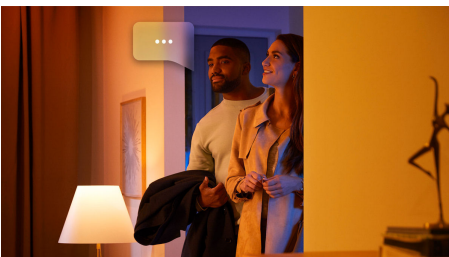

Controla las luces con la voz*

Philips Hue funciona con Amazon Alexa y el Asistente de Google en combinación con un dispositivo Google Nest o Amazon Echo compatible. Con comandos de voz simples se pueden controlar varias luces en una habitación o solo una lámpara.