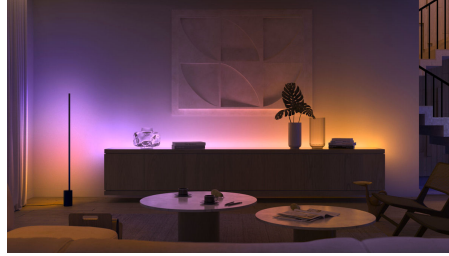

Easy smart lighting

- Controla hasta 10 luces a la vez con la aplicación Bluetooth
- Controla las luces con la voz*
- Crea una experiencia personalizada con luces inteligentes coloridas
- Define el ambiente adecuado con luz blanca cálida a luz blanca fría
- Consigue recetas de luz perfectas para tus actividades diarias
- Disfruta de toda la gama de características de iluminación inteligente con el Hue Bridge
- Luz potente, brillante y colorida

Destacados

Controla hasta 10 luces a la vez con la aplicación Bluetooth

Con la aplicación Bluetooth, puedes controlar tus luces inteligentes Hue en una sola habitación de tu hogar. Añade hasta 10 luces inteligentes y contrólalas todas con solo pulsar un botón en tu dispositivo móvil.

Crea una experiencia personalizada con luces inteligentes coloridas

Transforma tu hogar con más de 16 millones de colores, creando al instante el ambiente adecuado para cualquier evento. Con solo tocar un botón, puedes definir un ambiente festivo para una fiesta, transformar tu sala de estar en una sala de cine, mejorar tu decoración con notas de color y mucho más.