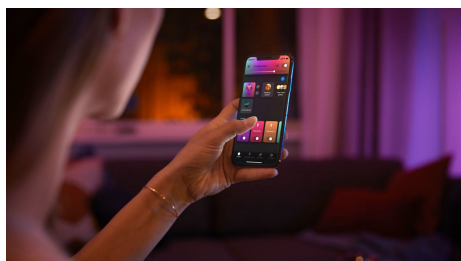

Destacados

Controla hasta 10 luces a la vez con la aplicación Bluetooth

Con la aplicación Bluetooth, puedes controlar tus luces inteligentes Hue en una sola habitación de tu hogar. Añade hasta 10 luces inteligentes y contrólalas todas con solo pulsar un botón en tu dispositivo móvil.