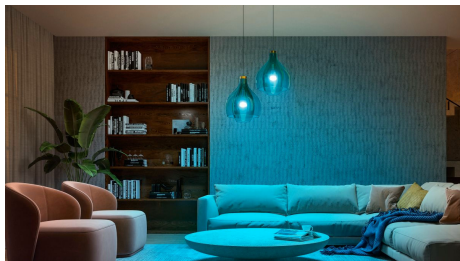

Luz potente, brillante y colorida

Esta bombilla proporciona una potente gama de luz blanca de cálida a fría y de color que es lo suficientemente brillante para iluminar por completo la cocina, la sala de estar o cualquier otra habitación de gran tamaño.

Especificaciones

Dimensiones de la bombilla

- Dimensiones (AnxAlxF): 67x131

Duración

- Número de ciclos de apagado y encendido: 50.000
- Vida útil nominal: 25.000

Medio ambiente

- Humedad de funcionamiento: 5% <H<95% (sin condensación)
- Temperatura de funcionamiento: -10 °C-45 °C

Características/accesorios adicionales incluidos

- Regulable con aplicación Hue e interruptor: Sí

Garantía

- 2 años: Sí

Características de la luz

- Índice de reproducción cromática (IRC): ≥80
- Temperatura del color: 2000-6500 K

Información del embalaje

- EAN: 8719514288157

Consumo de energía

- Consumo de energía en modo de espera: 0,5
- Etiqueta de eficiencia energética (EEL): F
- Consumo de energía: 15

Dimensiones y peso del producto

- Altura global: 131 mm

Servicio

- Garantía: 2 años

Especificaciones técnicas

- Flujo luminoso a 4000 K: 1.521 lm
- Diámetro: 67 mm
- Peso: 172 g
- Tecnología de la bombilla: LED
- Casquillo: E27
- Número de registro EPREL: 1522888

La bombilla

- Ajuste de control de referencia*: 4000K; via Hue app scene "Cool bright"
- Formato: A67
- Tensión de entrada: 220V-240V
- Emisión de luz: Luz blanca y de color
- Flujo luminoso: 1521 lm a 4000K
- Factor de potencia: 0.9
- Actualizable por software: Sí
- Encendido: Emisión de luz al 100% al instante

Contenido de la caja

- Bombillas hue: 1