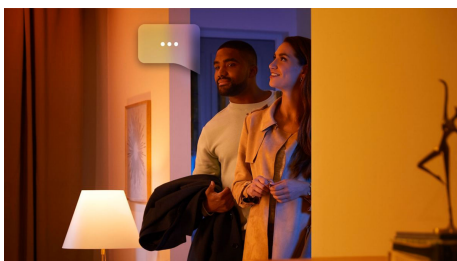

Controla las luces con la voz*

Philips Hue funciona con Amazon Alexa y el Asistente de Google en combinación con un dispositivo Google Nest o Amazon Echo compatible. Con comandos de voz simples se pueden controlar varias luces en una habitación o solo una lámpara.