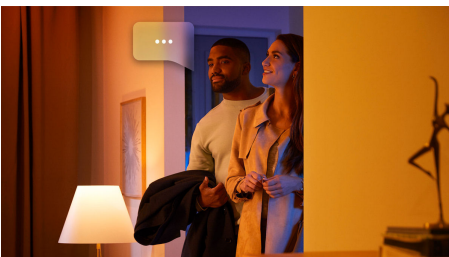

Philips Hue funziona con Amazon Alexa e con Google Assistant quando è associato a un dispositivo Amazon Echo o Google Nest compatibile. Mediante semplici comandi vocali è possibile controllare solo una lampada o più luci in una stanza.

Crea un'esperienza luminosa personalizzata con soluzioni colorate e intelligenti