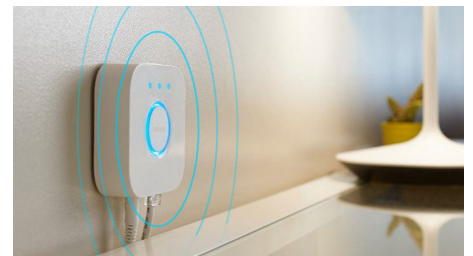

Crea l'atmosfera giusta con luci bianche calde o fredde

Queste lampadine e lampade offrono diverse tonalità di luce calda e fredda. Grazie alla completa attenuazione della luminosità, da intensa a soffusa, puoi scegliere i colori luce perfetti a seconda delle tue esigenze quotidiane.

Ottieni le ricette luminose perfette per le tue attività quotidiane

Semplificati la giornata e rendila più piacevole con quattro ricette luminose già programmate e preparate appositamente per le tue attività quotidiane: Energia, Concentrazione, Lettura e Relax. Le scene dalle tonalità fredde, Energia e Concentrazione, ti aiutano ad affrontare la mattinata e a non distrarti, mentre le scene più calde, Lettura e Relax, favoriscono una buona lettura e ti permettono di calmare la mente.

Sblocca la serie completa di funzioni dell'illuminazione connessa con Hue Bridge

Hue Bridge sblocca le funzionalità che rendono l'illuminazione connessa davvero connessa: controllo anche fuori casa, controllo vocale, illuminazione automatizzata e molto altro. Aggiungi un dispositivo Hue Bridge alla tua configurazione per creare esperienze coinvolgenti, sfruttare una tecnologia sicura e affidabile e altro ancora. Hue Bridge è la chiave per un'illuminazione connessa come non l'hai mai vista prima.