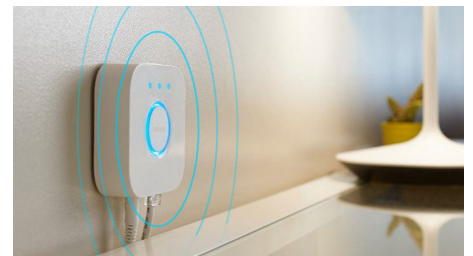

**Crea l'atmosfera giusta con luci bianche calde o fredde**

Queste lampadine e lampade offrono diverse tonalità di luce calda e fredda. Grazie alla completa attenuazione della luminosità, da intensa a soffusa, puoi scegliere i colori luce perfetti a seconda delle tue esigenze quotidiane.

**Sblocca la serie completa di funzioni dell'illuminazione connessa con Hue Bridge**

Hue Bridge sblocca le funzionalità che rendono l'illuminazione connessa davvero connessa: controllo anche fuori casa, controllo vocale, illuminazione automatizzata e molto altro. Aggiungi un dispositivo Hue Bridge alla tua configurazione per creare esperienze coinvolgenti, sfruttare una tecnologia sicura e affidabile e altro ancora. Hue Bridge è la chiave per un'illuminazione connessa come non l'hai mai vista prima.