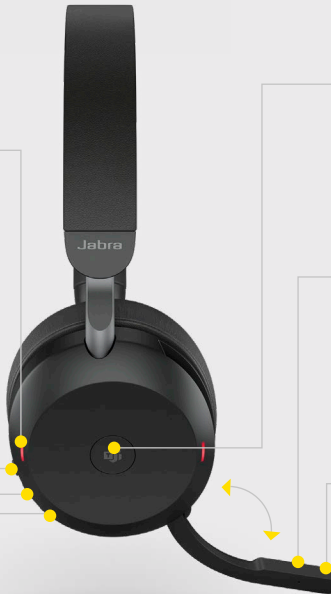

GEBRUIK

 Activeer en schakel tussen ANC en HearThrough

 Tegelijkertijd 1x indrukken om de busylight aan of uit te zetten

 Druk x1

 Houd 1 sec ingedrukt

 Druk x1

 Druk x1

 Houd 1 sec ingedrukt

 Druk x1

U kunt ook de microfoonarm omlaag bewegen om een inkomend gesprek te beantwoorden

 1x indrukken tijdens een gesprek

 1x indrukken om Voice Assistant te activeren (niet tijdens een gesprek)

 Microfoonarm omhoog om te dempen, omlaag om demping op te heffen