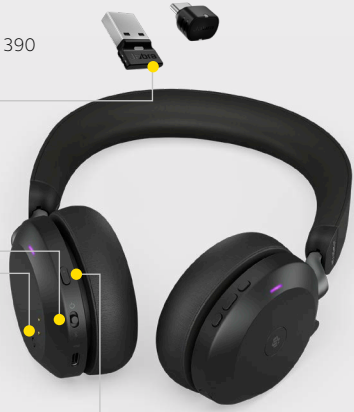

Ongekende geluidskwaliteit.

Het revolutionaire dual-foam design en lektolerante luidsprekers van 40 mm zorgen voor een ongekende geluidskwaliteit voor uw gesprekken en voor uw muziek. De nieuwste AAC-codecs en een aanpasbare EQ-functie verscherpen de helderheid van het geluid nog verder, om uw luisterervaring te verbeteren.

Aanpasbare apps om dingen op uw manier te doen.

Download de Sound+-app om ANC en HearThrough op intuïtieve wijze in te stellen, het geluid aan te passen met de equalizer en de functies van MySound en om uw belinstellingen aan te passen vanaf uw mobiel. Firmware-upgrades zijn beschikbaar via de Sound+-app op uw mobiel, of via Jabra Direct op uw pc, waar u nog meer instelbare functies kunt vinden om een superieure audiobeleving te creëren die op u persoonlijk is afgestemd.

Steek de vooraf gekoppelde Jabra Link 390 in een USB-poort van uw computer.

 Schuif de Aan/Uit-schakelaar naar de Bluetooth-positie en houd deze daar vast totdat de LED blauw knippert.

 Volg de gesproken instructies in de headset om te koppelen met uw smartphone