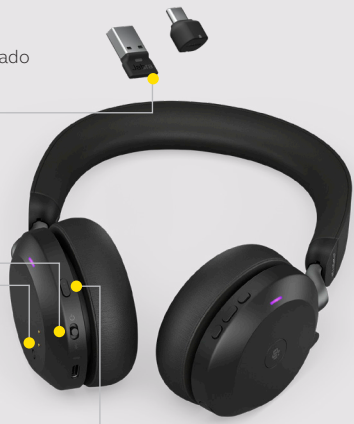

Conecte el Jabra Link 380 presincronizado en un puerto USB de su ordenador.

Deslice el interruptor de Encendido/ Apagado a la posición de Bluetooth y manténgalo ahí hasta que el LED parpadee en azul.

Siga las instrucciones de voz de los auriculares para sincronizarlos con su teléfono

Cárguelos con el accesorio de soporte de carga o mediante un cable de carga USB.

Tiempo de carga completa en **2 horas y 40 minutos**

Hasta 36 horas de batería

Carga rápida en **15 minutos**
Hasta 6 horas de batería