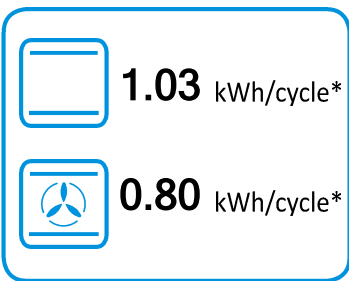

ENERG

енергия · ενεργεια

gorenje

ECS5350XA

* цикъл · cyklus · porton · zyklus · πρόγραμμα · ciclo · tsükkel · ohjelma · ciklus
ciklas · cikls · čiklu · cyclus · cykl · ciclu · program · cykel

65/2014