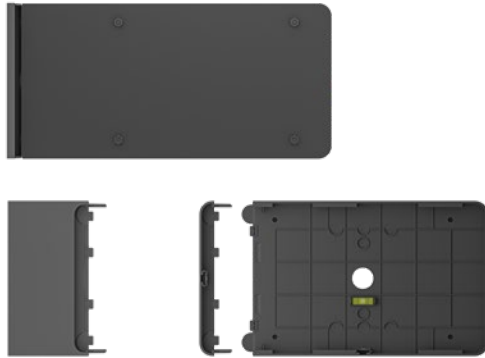

NETTE EN HANDIGE INSTALLATIE

Eenvoudige installatie met meegeleverde bevestigingen

Monteer de Tap Scheduler naast de ingang van elke ruimte met de meegeleverde bevestigingen voor glas, muren en stijlen voor een snelle implementatie.

Bekabeling verbergen voor een nette afwerking

De verschillende mogelijkheden om kabels weg te werken zorgen voor een nette en professionele installatie.