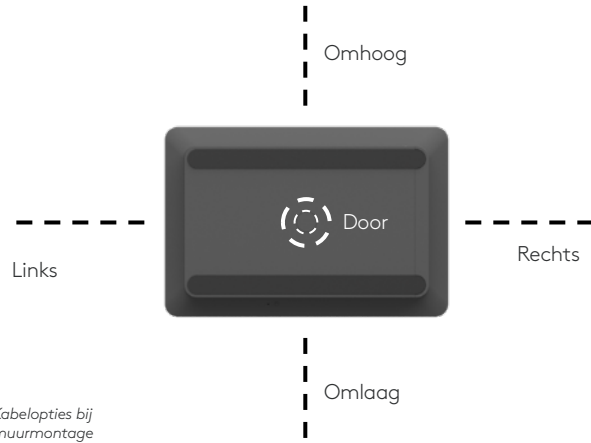

Met een ruim scherm en een mooi gestroomlijnd, onopvallend profiel is de Tap Scheduler ontworpen voor kijkgemak en bruikbaarheid. Tap Scheduler kan door zijn glas-, stijl- en muurbevestigingen gemakkelijk buiten elke ruimte worden gemonteerd. Met het ingebouwde kabelbeheer zijn kabels verborgen, zodat de ruimte er altijd netjes en professioneel uitziet. Op de Tap Scheduler kunt u rekenen op betrouwbare prestaties met duurzame componenten, ontworpen om lang mee te gaan.

### Vanaf een afstand beschikbaarheid controleren

Zie snel of ruimtes bezet zijn door de groene en rode ledlichtjes die van afstand te zien zijn en beschikbaarheid aangeven.

### Dichtbij meer details

Van dichtbij kunt u details bekijken over vergaderingen, ruimtes reserveren en vergaderingen inplannen op een ruim 10,1"-scherm.

### Eenvoudige installatie met meegeleverde bevestigingen

Monteer de Tap Scheduler naast de ingang van elke ruimte met de meegeleverde bevestigingen voor glas, muren en stijlen voor een snelle implementatie.