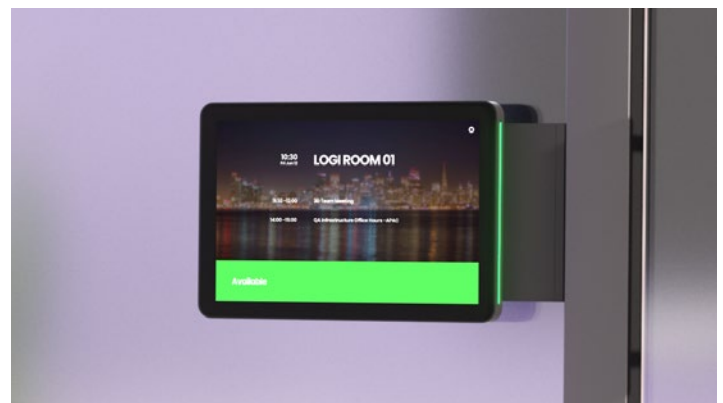

Met een ruim scherm en een mooi gestroomlijnd, onopvallend profiel is de Tap Scheduler ontworpen voor kijkgemak en bruikbaarheid. Tap Scheduler kan door zijn glas-, stijl- en muurbevestigingen gemakkelijk buiten elke ruimte worden gemonteerd. Met het ingebouwde kabelbeheer zijn kabels verborgen, zodat de ruimte er altijd netjes en professioneel uitziet. Op de Tap Scheduler kunt u rekenen op betrouwbare prestaties met duurzame componenten, ontworpen om lang mee te gaan.

## KIES ZELF UW PLATFORM

De Tap Scheduler kan eenvoudig als Microsoft Teams Panel geconfigureerd worden, maar ook als Zoom Rooms Scheduling Display en werken met andere vooraanstaande planningsoplossingen. Monteer de Tap Scheduler naast elke vergaderruimte-ingang voor een consistente ervaring bij uw gehele implementatie.

### Vanaf een afstand beschikbaarheid controleren

Zie snel of ruimtes bezet zijn door de groene en rode ledlichtjes die van afstand te zien zijn en beschikbaarheid aangeven.