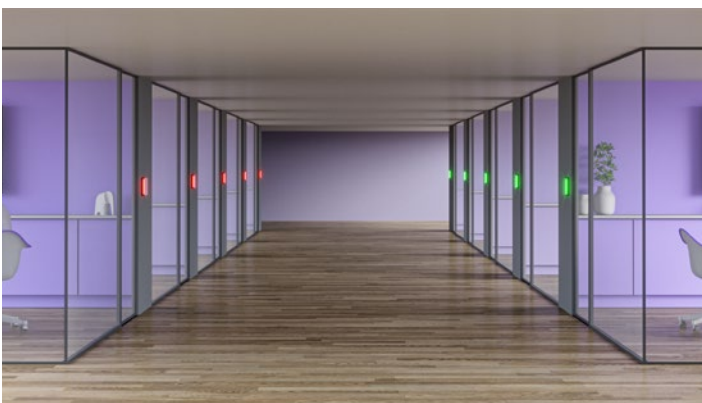

JUISTE PLEK, JUISTE TIJD

Vanaf een afstand beschikbaarheid controleren

Zie snel of ruimtes bezet zijn door de groene en rode ledlichtjes die van afstand te zien zijn en beschikbaarheid aangeven.