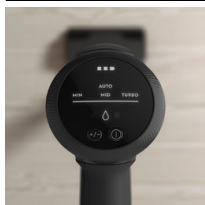

Nettoyez toute votre maison en une seule charge**

Le nouvel aspirateur sans fil AEG 8000 est doté d'une batterie amovible Li-ion HD 2500mAh de 25,2 V pour vous permettre de nettoyer facilement toute votre maison. Avec cette batterie vous disposez de 6 à 60 minutes d'autonomie (selon le réglage de puissance et les accessoires utilisés).

Déverrouillage rapide de l'aspirateur à main

La fonction déverrouillage rapide vous offre une manière simple d'utiliser votre aspirateur. Sur simple pression d'un bouton, vous pouvez aisément détacher l'aspirateur de table de la station de charge et y fixer des accessoires, cela rend votre aspirateur multi-fonctionnel!