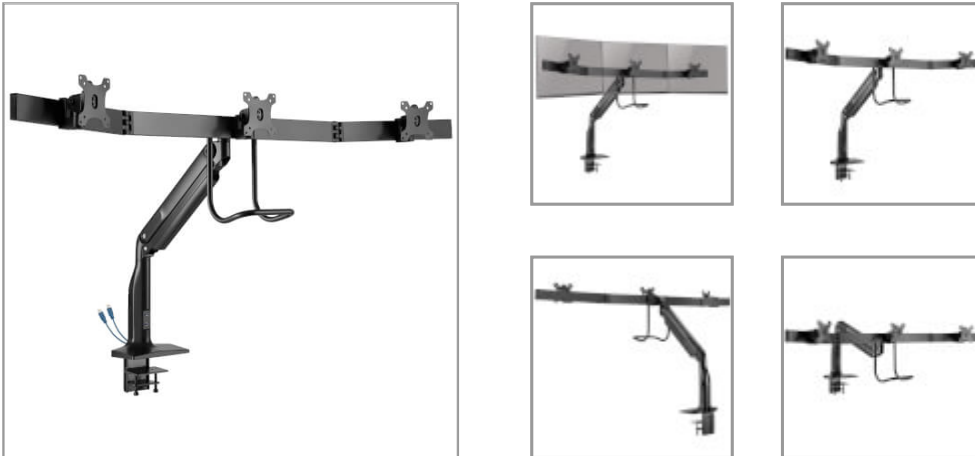

# Abrazadera de Escritorio u Orificio Pasacables para tres Pantallas de Colocación de Precisión Safe-IT con Brazo de Resorte de Gas Premium y Cinta Antimicrobiana para Pantallas de 17" a 32",

NÚMERO DE MODELO: DMPDT1732AM

La abrazadera de aluminio para escritorio o pasacables acepta tres monitores de 17" a 32" a una altura cómoda para liberar valioso espacio en su escritorio o área de trabajo.

### La Resistente Abrazadera de Aluminio para Escritorio Eleva sus Monitores por encima de su Área de Trabajo

Esta abrazadera u orificio para pasacables para escritorio Safe-IT™ acepta tres pantallas planas o curvas sobre su escritorio, mesa o estación de trabajo, permitiéndole liberar valioso espacio. Recomendado para uso en casa u oficina, el DMPDT1732AM se ajusta a la mayoría de los monitores de 17" a 32". El duradero bastidor de aluminio tolera ajustes frecuentes y el brazo giratorio de aluminio soporta tres pantallas de hasta 6.5 kg [4 lb] cada una. En lugar de asegurar la unidad a su escritorio, puede instalarla usando el orificio pasacables incluido. Incluye todos los accesorios.

## Destacado

- El robusto bastidor de aluminio se sujeta firmemente a su escritorio para instalación de 3 pantallas
- También se incluyen ojales u opciones de instalación
- La inclinación de -22° a +45°, el giro de -32° a +32° y la rotación de 90° le ayudan a encontrar el ángulo perfecto
- Los puertos USB 3.2 Gen 1 conectan dispositivos USB y transfieren datos a velocidades de hasta 5 Gbps
- Soporta la mayoría de los monitores y pantallas interactivas de 17" a 32" de hasta 6.5 kg [14.3 lb] cada una
- Incluye cinta antimicrobiana para la manija para ayudar a proteger contra las bacterias y virus