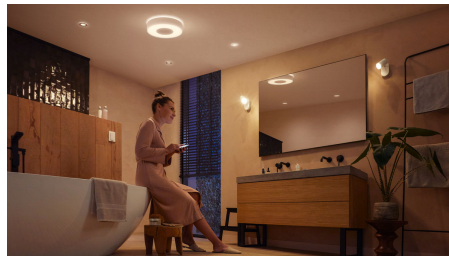

## Imposta l'atmosfera giusta con luci connesse bianche da calde a fredde

Scegli tra più di 50.000 sfumature di luce bianca da calda a fredda per creare l'atmosfera giusta nel tuo bagno per ogni attività e per qualsiasi ora del giorno. Usa la luce bianca brillante ogni mattina per iniziare la giornata con energia oppure rilassati la sera con una debole tonalità dorata.