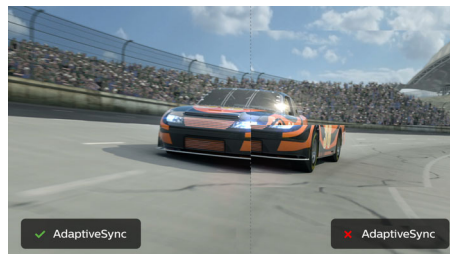

Adaptive-Sync-technologie

Gaming hoort geen keuze te zijn tussen stotterende gameplay en haperende frames. Geniet van vloeiende, artefactvrije prestaties bij vrijwel elke framesnelheid met adaptieve synchronisatietechnologie, de soepele en

snelle verversing en de uiterst snelle reactietijd.