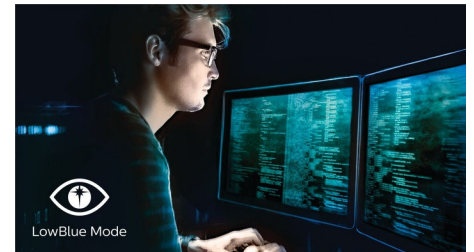

LowBlue-modus

Onderzoek heeft aangetoond dat de blauwe lichtstralen met een korte golflengte van LED-displays, net als ultravioletstralen, na een tijdje uw ogen kunnen beschadigen en uw gezichtsvermogen kunnen aantasten. De LowBlue-modus van Philips is ontwikkeld voor uw welzijn en maakt gebruik van slimme softwaretechnologie om schadelijk blauw licht met een korte golflengte te verminderen.