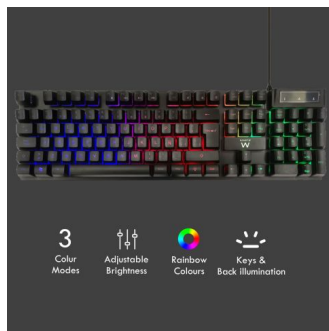

- Led mode: yes, 5 and selectable
- Cable length: 1.5m
- Dimension: 123x68x40.5mm

Comfortable Gaming