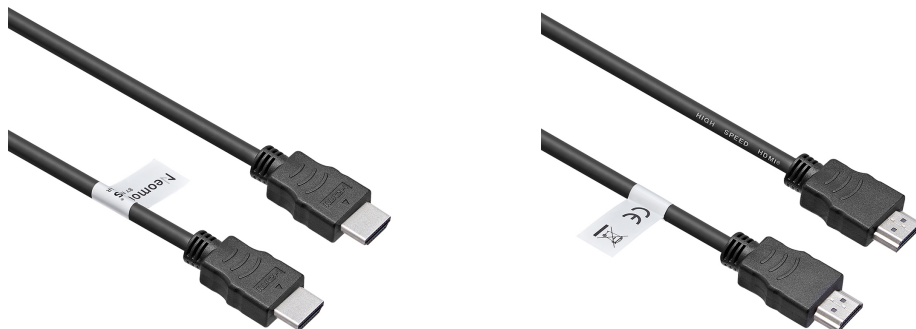

HDMI15MM

CARACTÉRISTIQUES

GÉNÉRAL

Connexion HDMI

FONCTIONNALITÉ

Type Fixé
Type de réglage Aucun

INFORMATIONS

Couleur Noir
Matériau principal Plastique
Garantie 5 ans
EAN code 8717371442682

NEOMOUNTS CÂBLE HDMI

Neomounts

Neomounts

Ce câble HDMI Neomounts de haute qualité de 5 mètres, modèle HDMI15MM, dispose de 2 connecteurs HDMI mâle, fournissant un lien direct entre les appareils HDMI tels que lecteurs Blu-Ray, téléviseurs HD, lecteurs DVD, récepteurs stéréo et plus.

Ce câble HDMI Neomounts de haute qualité de 5 mètres, modèle HDMI15MM, dispose de 2 connecteurs HDMI mâle, fournissant un lien direct entre les appareils HDMI tels que lecteurs Blu-Ray, téléviseurs HD, lecteurs DVD, récepteurs stéréo et plus.

Les câbles vidéo numériques HDMI Neomounts sont conçus et construits uniquement de matériaux de haute qualité pour assurer une bonne qualité et une performance haute définition. La norme HDMI combine la vidéo à large bande passante et de audio numérique multi-canal dans un seul câble, et fournit une résolution d'image limpide.