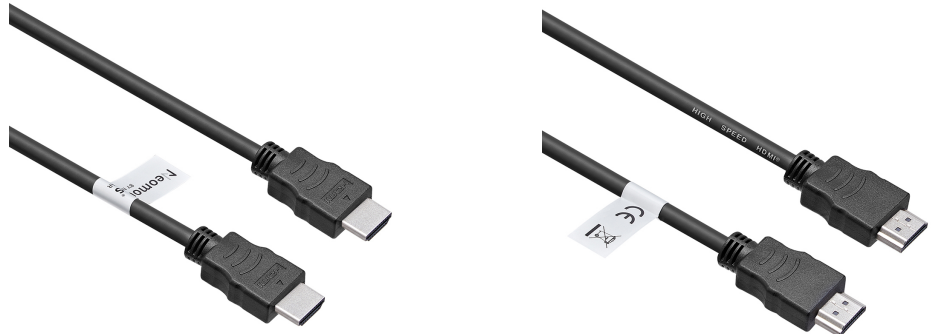

HDMI6MM

CARACTÉRISTIQUES

GÉNÉRAL

Connexion HDMI

FONCTIONNALITÉ

Type Fixé
Type de réglage Aucun

INFORMATIONS

Couleur Noir
Matériau principal Plastique
Garantie 5 ans
EAN code 8717371442668

NEOMOUNTS CÂBLE HDMI

Neomounts

Neomounts

Ce câble HDMI Neomounts de haute qualité de 1,8 mètres, modèle HDMI6MM, dispose de 2 connecteurs HDMI mâle, fournissant un lien direct entre les appareils HDMI tels que lecteurs Blu-Ray, téléviseurs HD, lecteurs DVD, récepteurs stéréo et plus.

Ce câble HDMI Neomounts de haute qualité de 1,8 mètres, modèle HDMI6MM, dispose de 2 connecteurs HDMI mâle, fournissant un lien direct entre les appareils HDMI tels que lecteurs Blu-Ray, téléviseurs HD, lecteurs DVD, récepteurs stéréo et plus.

Les câbles vidéo numériques HDMI Neomounts sont conçus et construits uniquement de matériaux de haute qualité pour assurer une bonne qualité et une performance haute définition. La norme HDMI combine la vidéo à large bande passante et de audio numérique multi-canal dans un seul câble, et fournit une résolution d'image limpide.