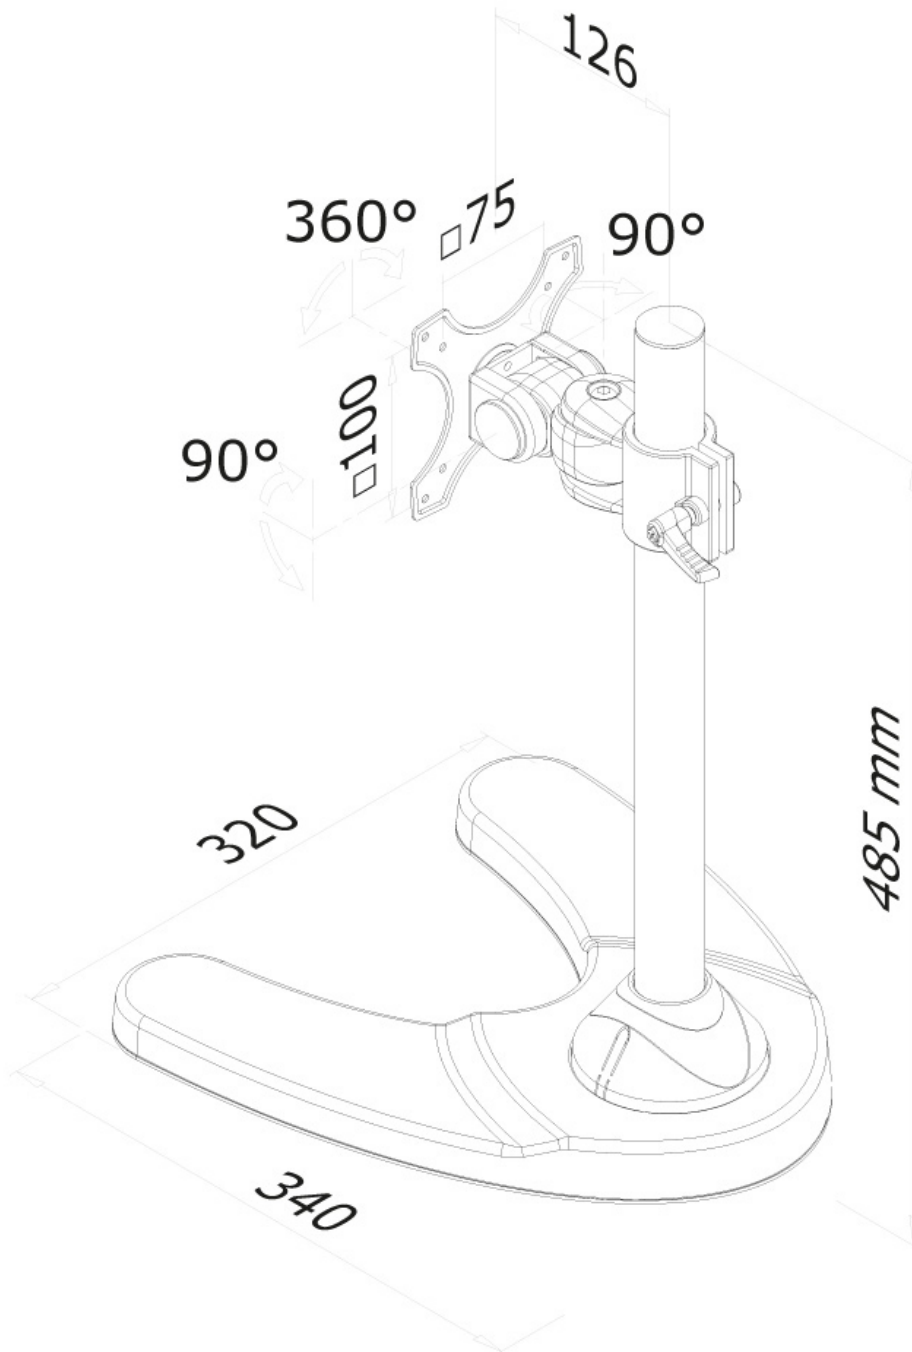

FPMA-D700

SOPORTE DE ESCRITORIO NEOMOUNTS PARA

Neomounts

Measuring unit: mm