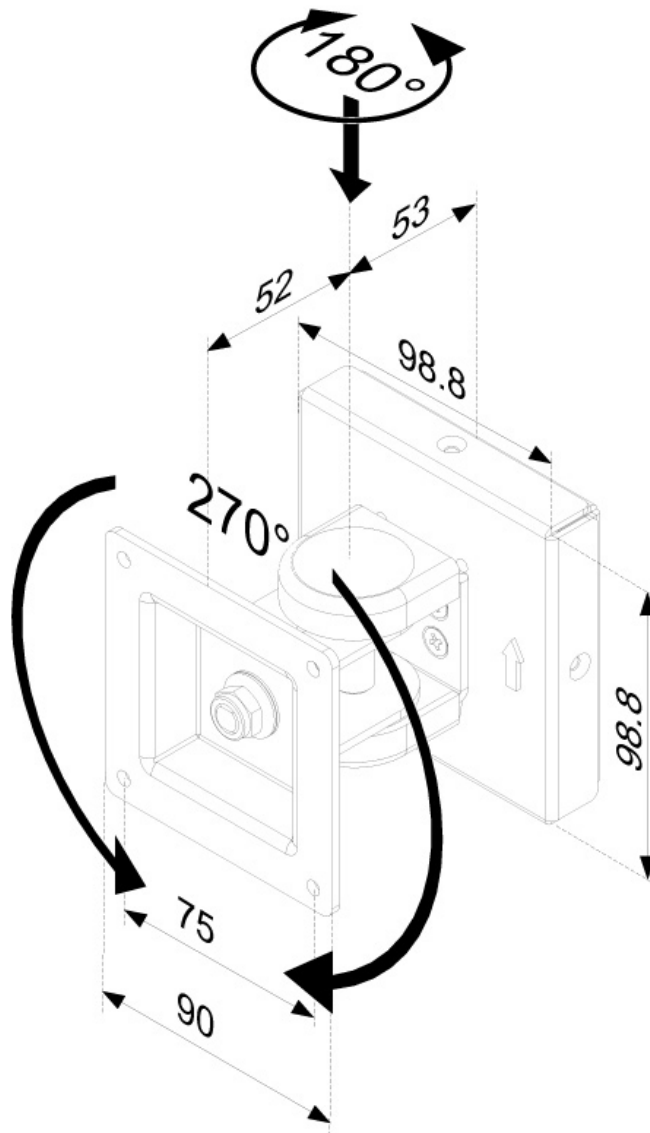

FPMA-W100

NEOMOUNTS SUPPORT MURAL POUR TV

Neomounts

Measuring unit: mm