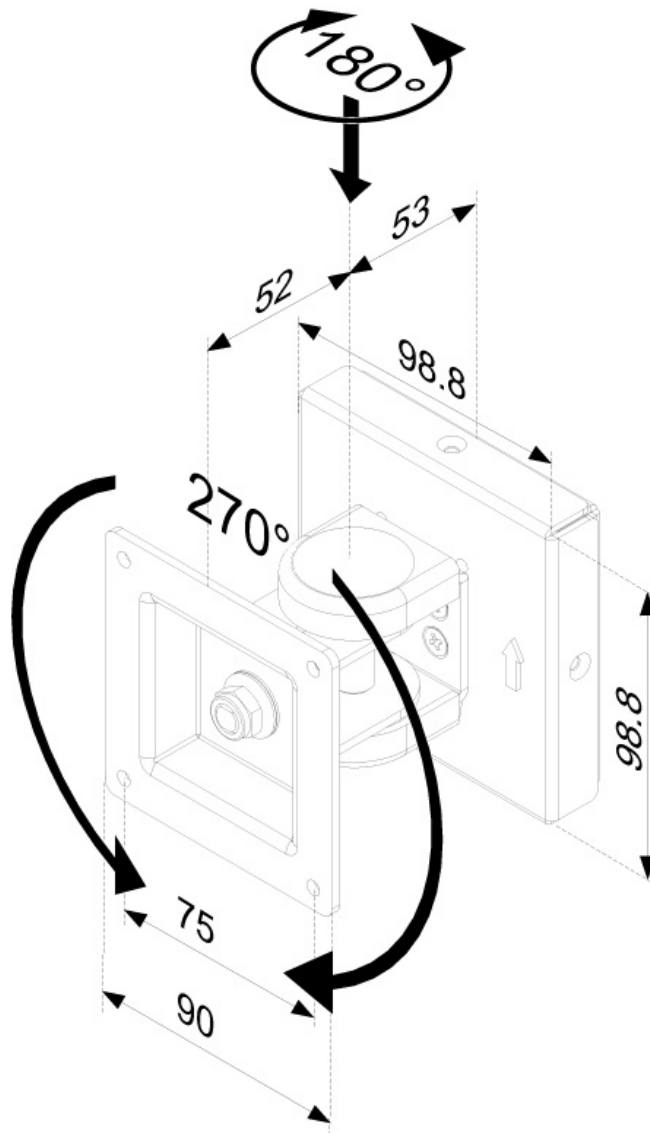

FPMA-W100

NEOMOUNTS TV WANDSTEUN

Neomounts

Measuring unit: mm