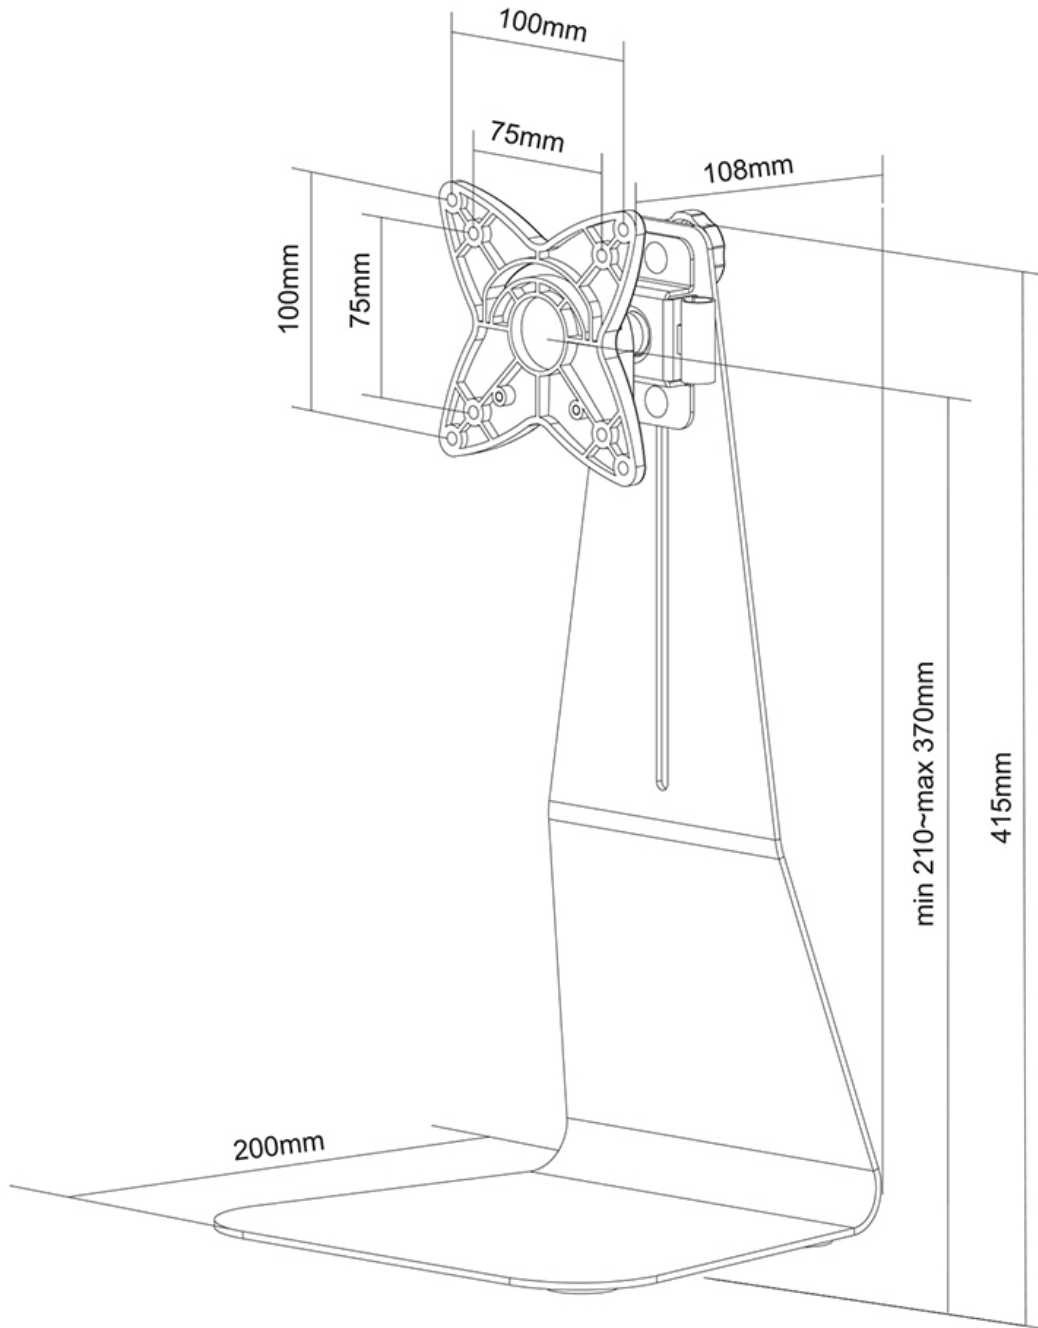

FPMA-D800

NEOMOUNTS MONITOR STAND

Neomounts