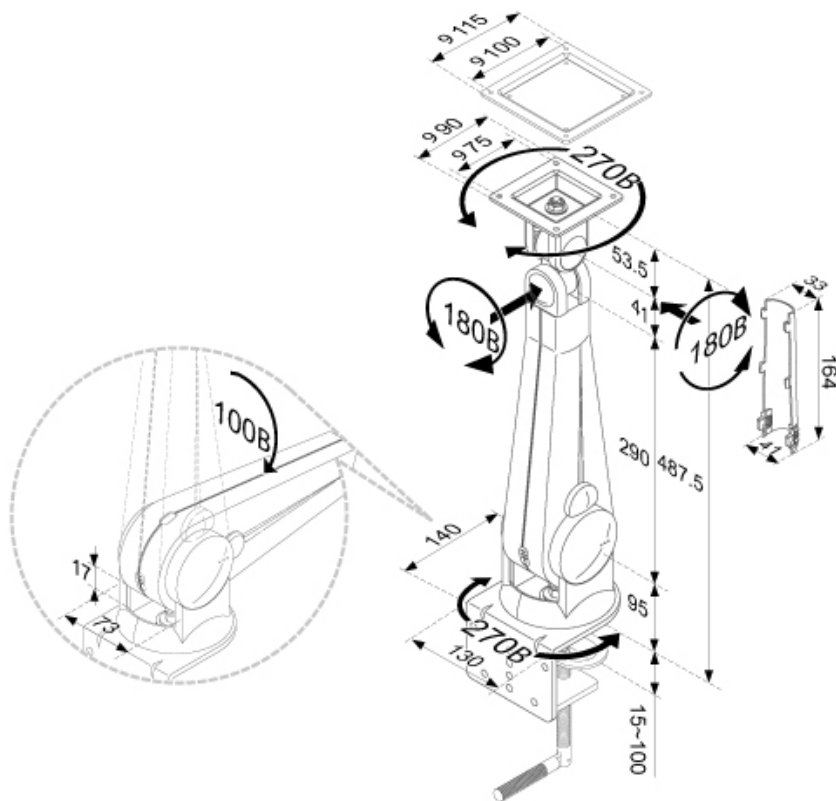

**THE BEST SUPPORT
FOR YOUR AV & IT HARDWARE**
T: +31(0)23-5478888 | E: info@newstar.eu | W: www.newstar.eu

FPMA-D100BLACK

NEWSTAR FLATSCREEN BUREAUSTEUN

unit:mm