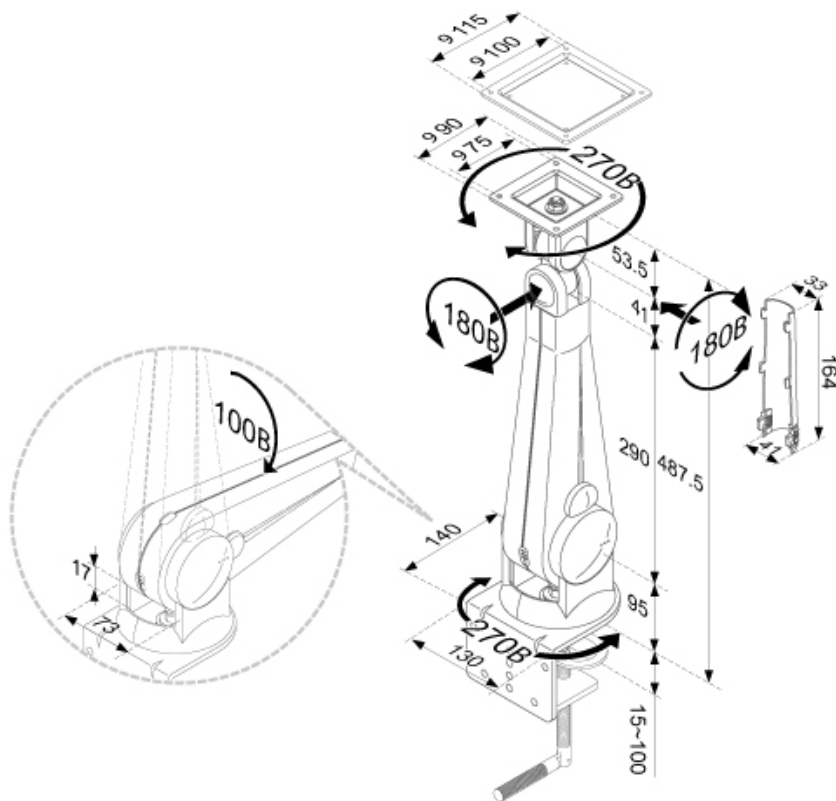

FPMA-D100BLACK

SUPPORTO DA SCRIVANIA NEOMOUNTS BY

unit:mm