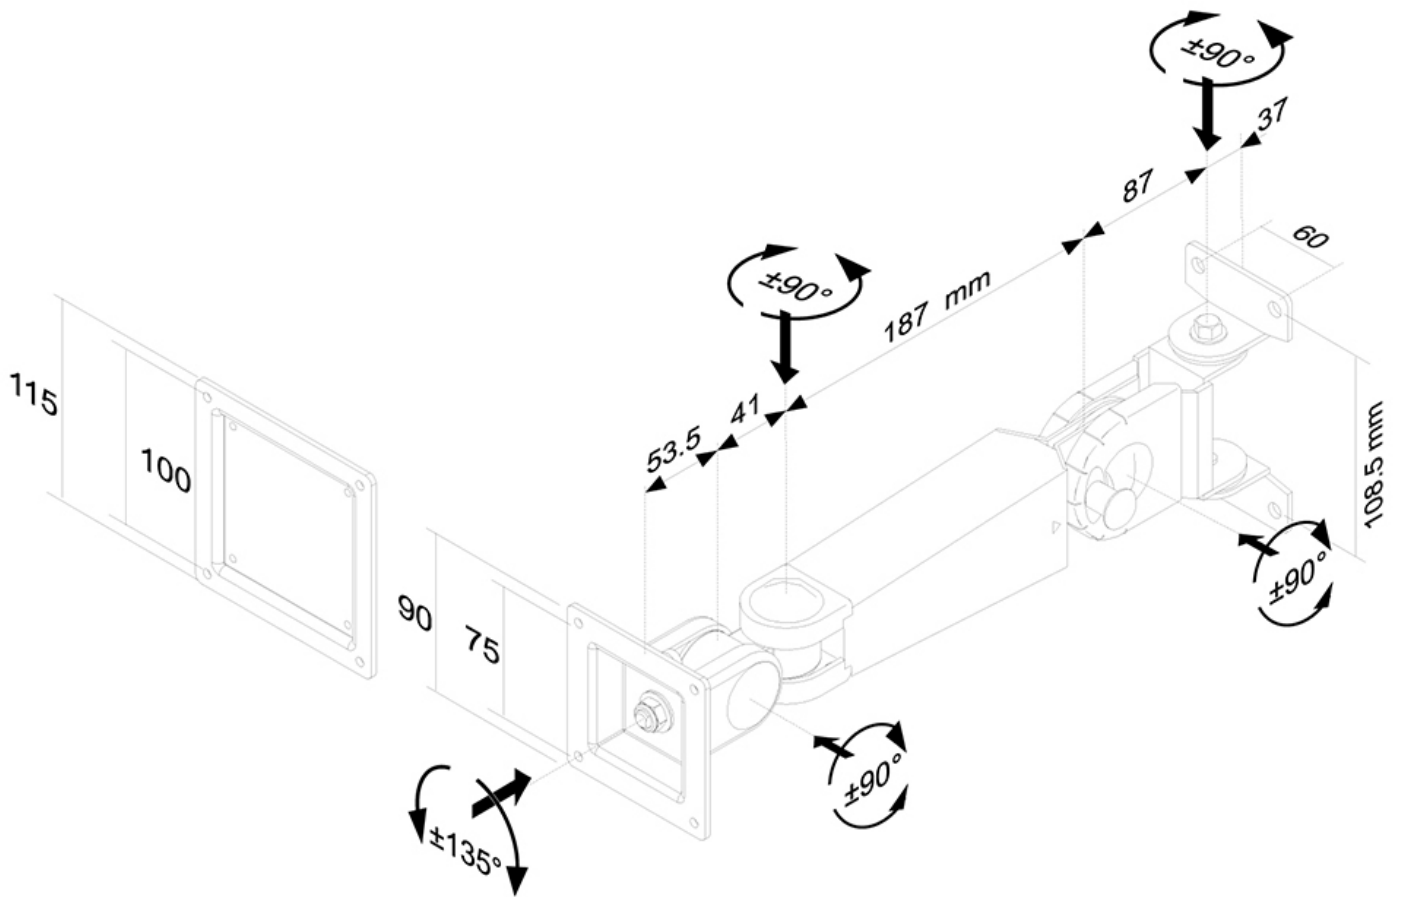

Ce support est un excellent choix si vous voulez une ultime flexibilité de visualisation avec votre écran plat. Sans effort, tirez l'écran du mur, placez-le dans presque toutes les directions, tournez-le dans les coins, puis faites-le revenir en douceur sur le mur une fois terminé.

La technologie de Neomounts, inclinaison de 180°, rotation de 270° et pivot de 180°, permet au montage de changer l'angle de vue pour profiter pleinement des capacités de l'écran plat. Le montage est facilement réglable en hauteur jusqu'à 30 centimètres à l'aide d'un ressort à gaz. Profondeur réglable de 10 à 40 centimètres. Dissimulez les câbles de montage de votre écran plat et continuez à vivre dans une chambre à coucher ou une maison avec une installation agréable et bien rangée.

Neomounts FPMA-W400 a trois points de pivot et est adapté pour les écrans jusqu'à 30" (76 cm). La capacité de poids de ce produit est de 10 kg par écran. Support mural adapté pour les écrans qui répondent à la norme VESA 75x75 et 100x100. Différents modèles de trous peuvent être couverts à l'aide des plaques d'adaptation Neomounts VESA.

Neomounts

Measuring unit: mm