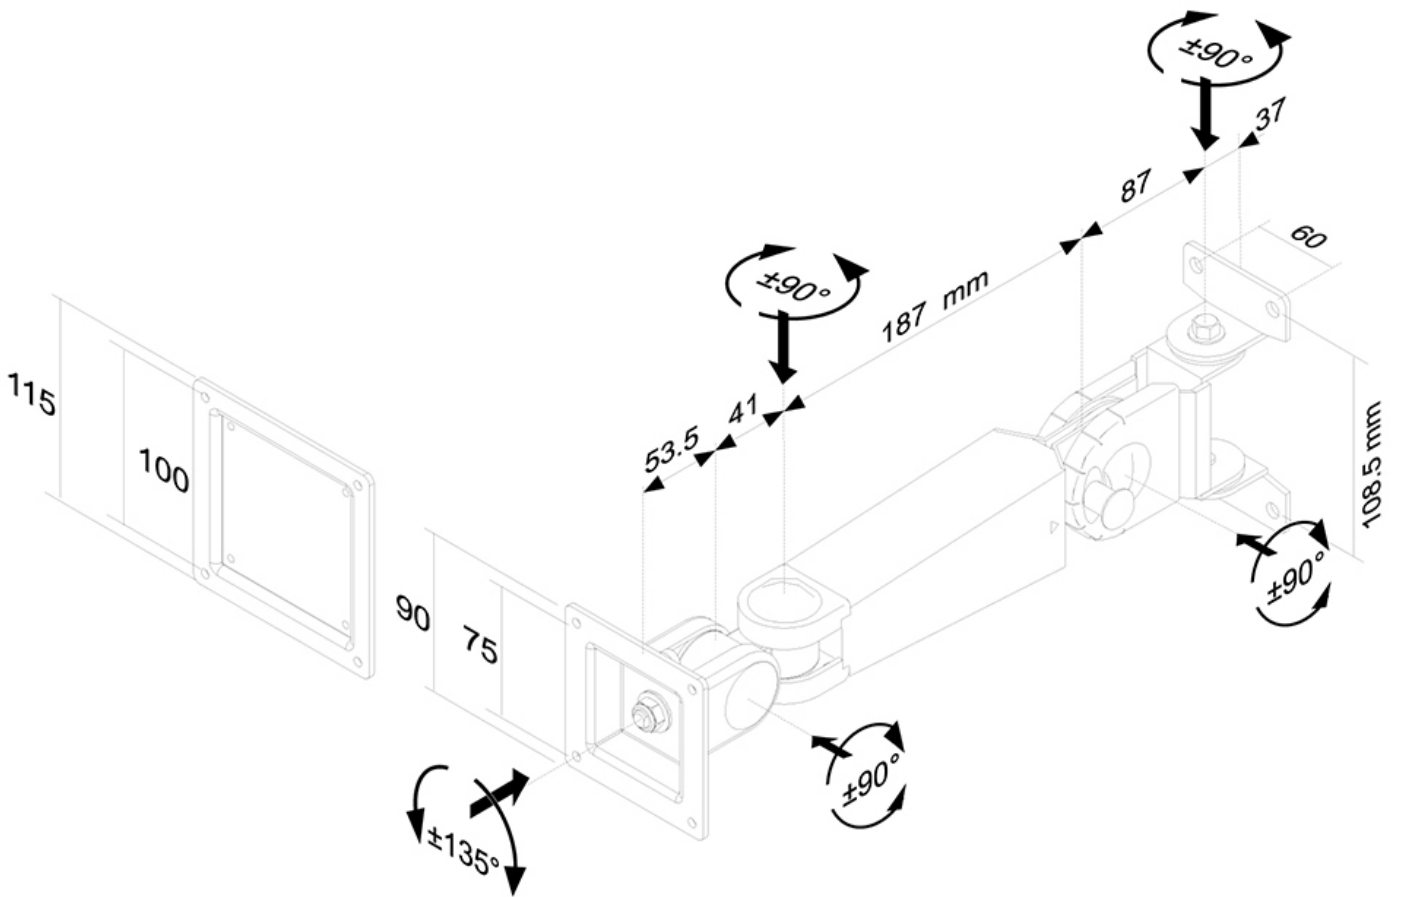

FPMA-W400

NEOMOUNTS TV WANDSTEUN

Neomounts

Measuring unit: mm