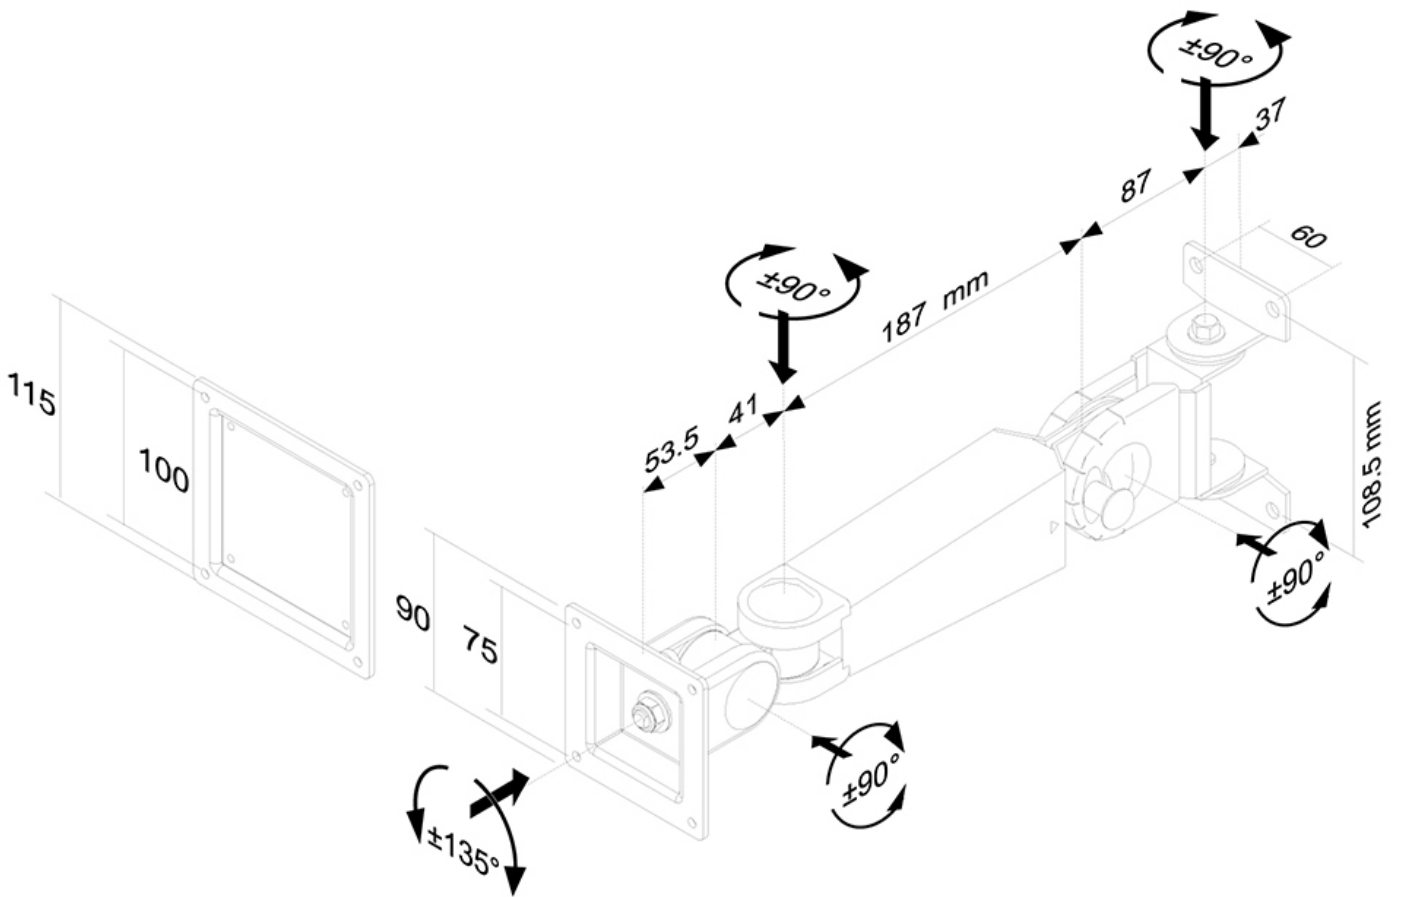

Neomounts

Neomounts

Neomounts FPMA-W400 ist eine Wandhalterung mit drei Drehpunkten für Flachbildschirme bis 30" (76 cm).

Neomounts Wandhalterung Modell FPMA-W400 ist eine neig-, schwenk- und drehbare Wandhalterung für Flachbildschirme bis 30" (76 cm). Diese Halterung ist eine gute Wahl wenn Sie die ultimative Flexibilität beim Fernsehen mit Flachbildschirm haben wollen. Müheless ziehen Sie die Anzeige aus der Wand, positionieren sie in fast jede Richtung, drehen sie um Ecken und dann zurück an die Wand, sobald sie fertig sind sind. Neomounts einzigartige 3 Achsen, neig- (180°), dreh- (270°) und schwenkbare (180°), Technologie ermöglicht die Änderung auf jeden Betrachtungswinkel, um vollumfänglich von den Möglichkeiten des Flachbildschirms zu profitieren. Die Halterung ist leicht höhenverstellbar von 0 bis 30 Zentimetern. Tiefe einstellbar von 10 bis 40 Zentimetern. Verdeckte Kabeführung von der Halterung zum Flachbildschirm. Verstecken Sie Ihre Kabel und halten Wohnzimmer, Schlafzimmer oder Heimkino Anlage aufgeräumt und ordentlich. Neomounts FPMA-W400 hat drei Drehpunkten und eignet sich für Bildschirme bis 30" (76 cm). Die Tragfähigkeit dieses Produkts ist geeignet für einen 10 kg Bildschirm. Die Wandhalterung ist geeignet für Bildschirme mit VESA 75x75 & 100x100mm Lochmuster. Verschiedene andere Lochmuster können, unter Verwendung von Neomounts VESA Adapterplatten, abgedeckt werden. Erstellen Sie ein sauberes Ambiente für Ihren Flachbildfernseher im Wohnzimmer, Schlafzimmer oder Heimkino. Das benötigte Befestigungsmaterial ist im Lieferumfang enthalten

FPMA-W400

NEOMOUNTS MONITOR-WANDHALTERUNG

Neomounts

Measuring unit: mm