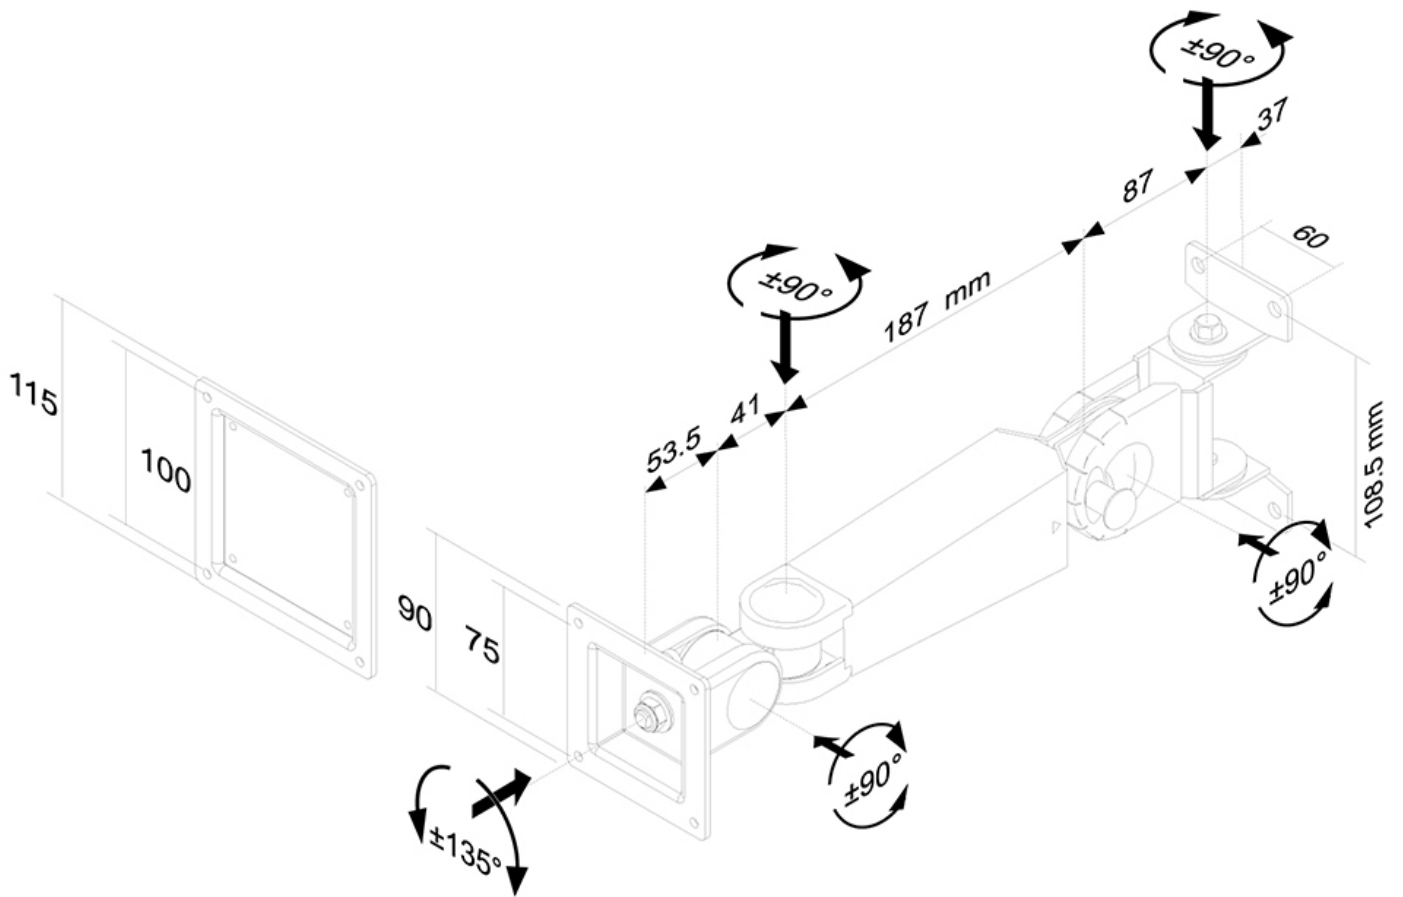

Neomounts

Neomounts

Neomounts FPMA-W400 ist eine Wandhalterung mit drei Drehpunkten für Flachbildschirme bis 30" (76 cm).

Neomounts Wandhalterung Modell FPMA-W400 ist eine neig-, schwenk- und drehbare Wandhalterung für Flachbildschirme bis 30" (76 cm). Diese Halterung ist eine gute Wahl wenn Sie die ultimative Flexibilität beim Fernsehen mit Flachbildschirm haben wollen. Mühelos ziehen Sie die Anzeige aus der Wand, positionieren sie in fast jede Richtung, drehen sie um Ecken und dann zurück an die Wand, sobald sie fertig sind sind. Neomounts einzigartige 3 Achsen, neig- (180°), dreh- (270°) und schwenkbare (180°), Technologie ermöglicht die Änderung auf jeden Betrachtungswinkel, um vollumfänglich von den Möglichkeiten des Flachbildschirms zu profitieren. Die Halterung ist leicht höhenverstellbar von 0 bis 30 Zentimetern. Tiefe einstellbar von 10 bis 40 Zentimetern. Verdeckte Kabeführung von der Halterung zum Flachbildschirm. Verstecken Sie Ihre Kabel und halten Wohnzimmer, Schlafzimmer oder Heimkino Anlage aufgeräumt und ordentlich. Neomounts FPMA-W400 hat drei Drehpunkten und eignet sich für Bildschirme bis 30" (76 cm). Die Tragfähigkeit dieses Produkts ist geeignet für einen 10 kg Bildschirm. Die Wandhalterung ist geeignet für Bildschirme mit VESA 75x75 & 100x100mm Lochmuster. Verschiedene andere Lochmuster können, unter Verwendung von Neomounts VESA Adapterplatten, abgedeckt werden. Erstellen Sie ein sauberes Ambiente für Ihren Flachbildfernseher im Wohnzimmer, Schlafzimmer oder Heimkino. Das benötigte Befestigungsmaterial ist im Lieferumfang enthalten

FPMA-W400

NEOMOUNTS MONITOR-WANDHALTERUNG

Neomounts

Measuring unit: mm