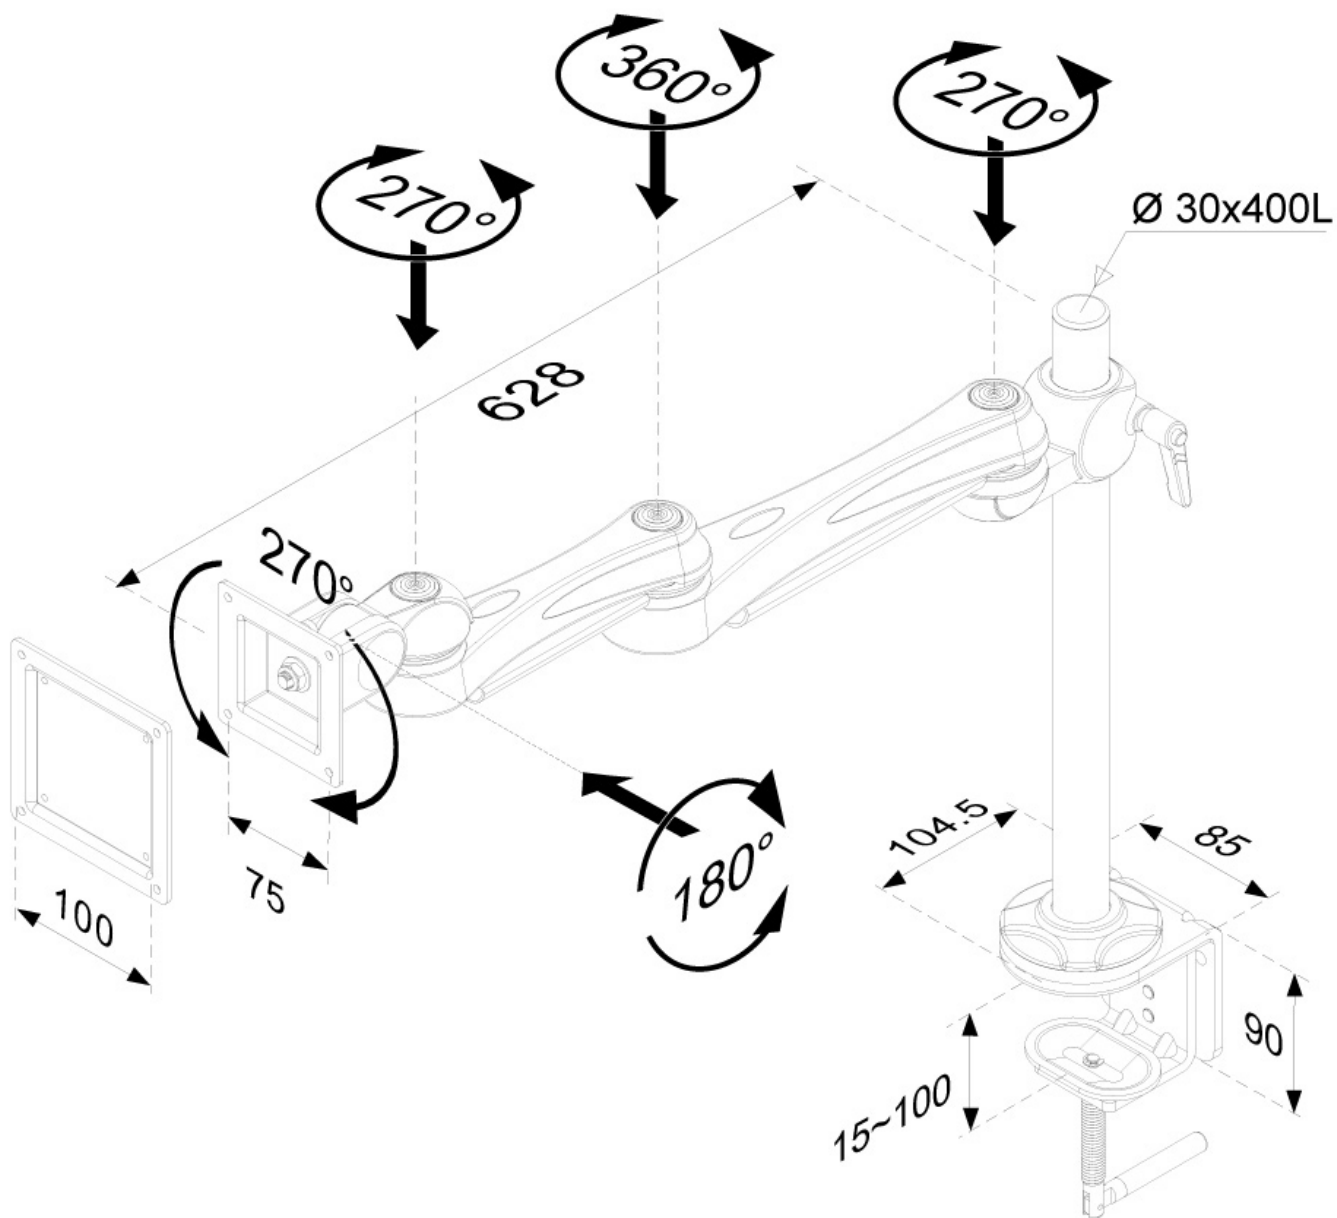

FPMA-D930

NEOMOUNTS SUPPORT MONITEUR DE

Neomounts

Measuring unit: mm