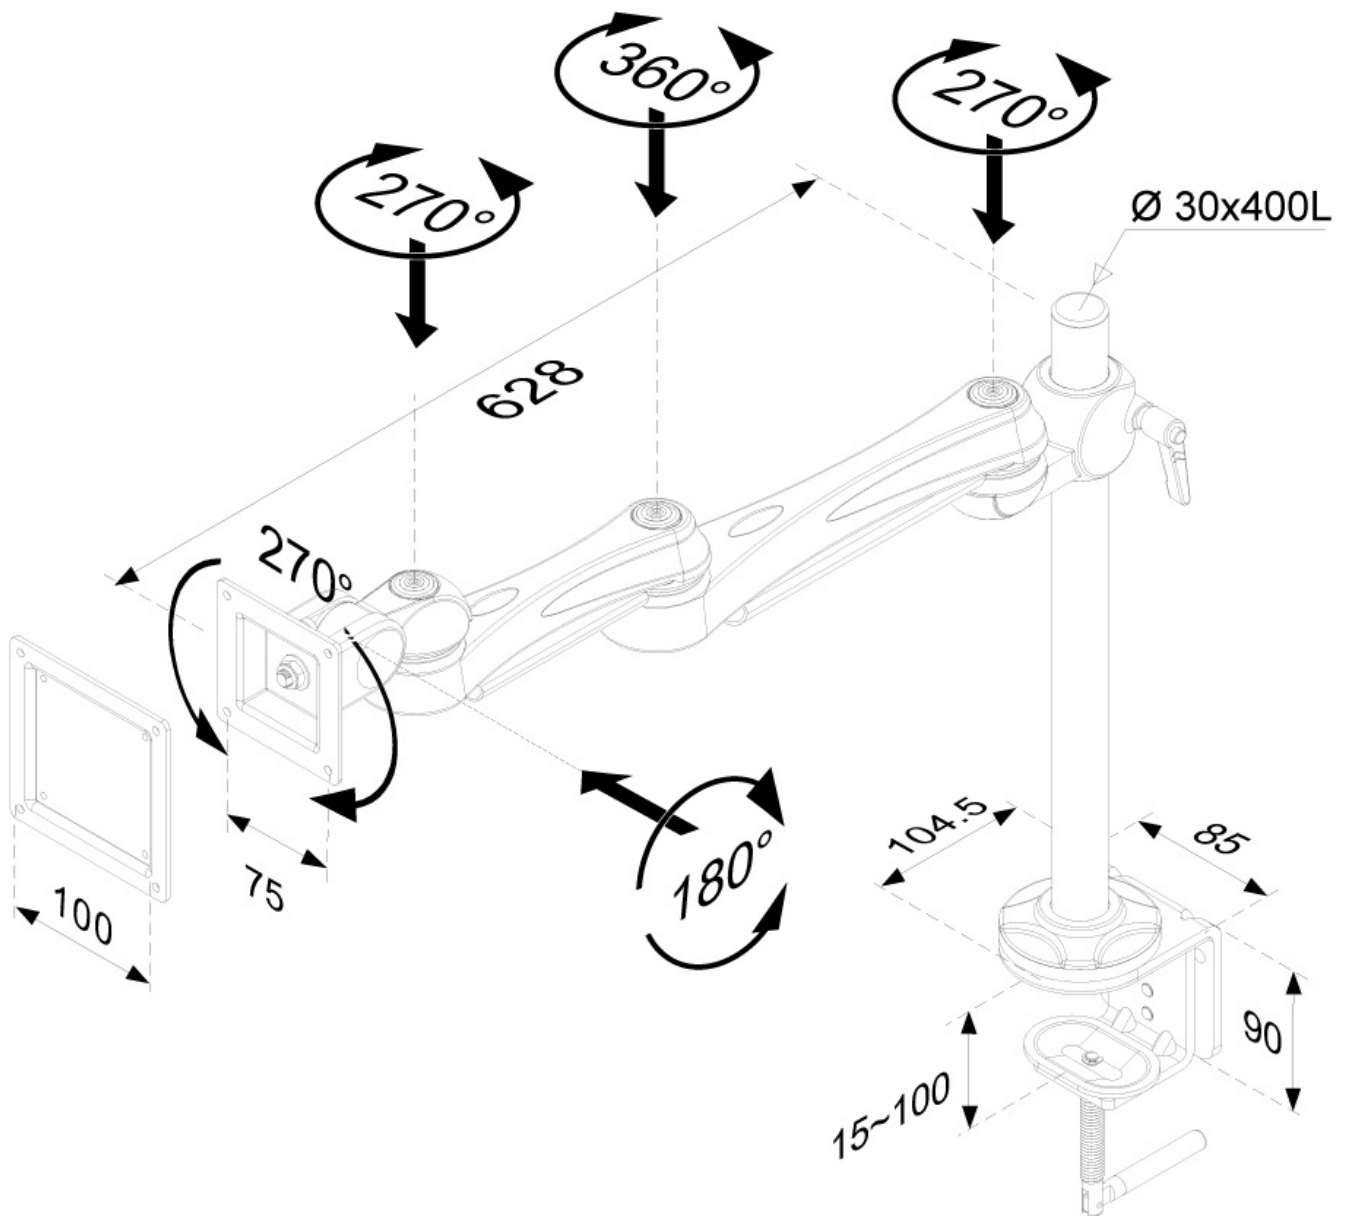

FPMA-D930

SUPPORTO DA SCRIVANIA NEOMOUNTS PER

Neomounts

Measuring unit: mm