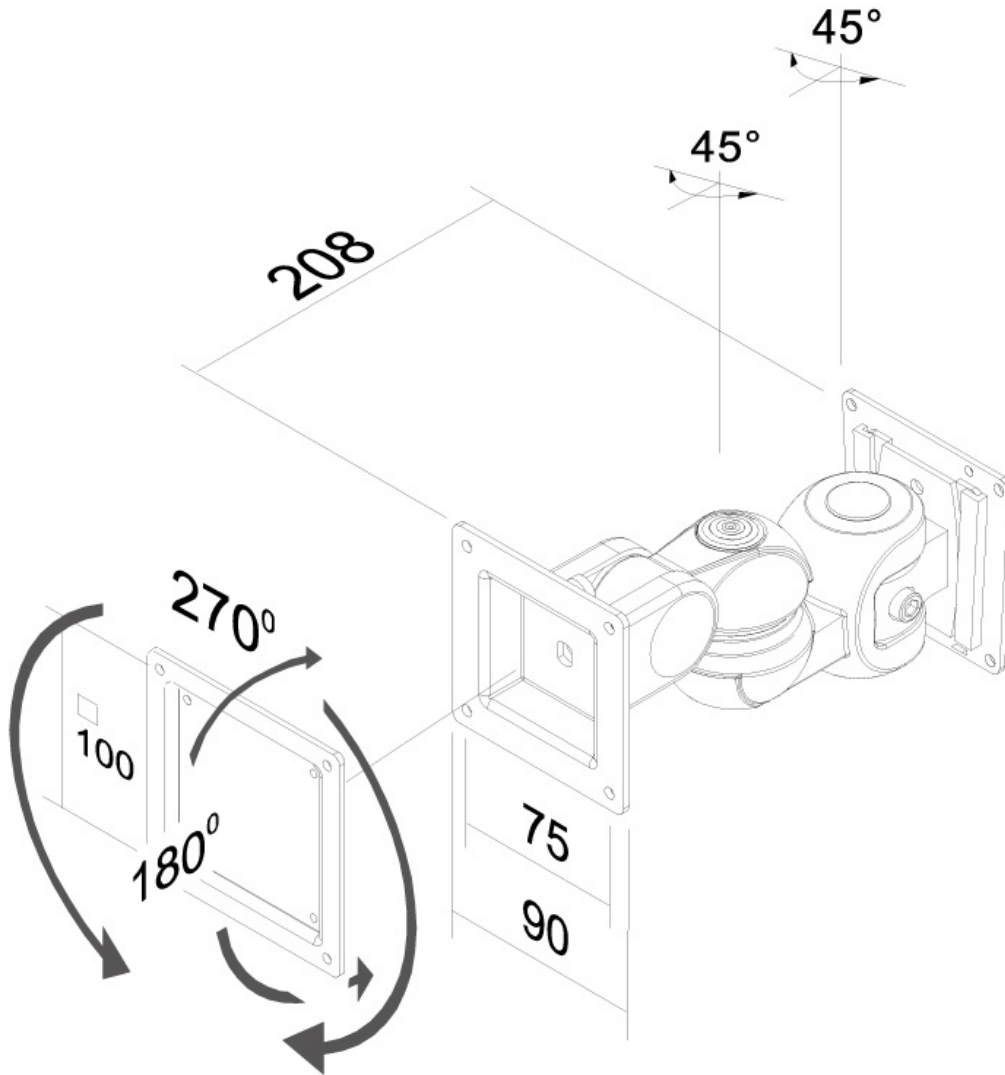

La technologie de Neomounts, avec inclinaison de 180°, rotation de 270° et pivot de 180° permet au montage de changer l'angle de vue pour profiter pleinement des capacités de l'écran plat. La profondeur de ce support est de 21 centimètres.

Neomounts FPMA-W910 possède deux points de flexion et est adapté pour écrans jusqu'à 30" (76 cm). La capacité de poids de ce produit est de 12 kg chaque écran. Le montage mural est adapté pour les écrans qui répondent au VESA 75x75 et 100x100mm. Différents modèles de trous peuvent être couverts en utilisant des plaques d'adaptation Neomounts VESA.

Neomounts

Measuring unit: mm