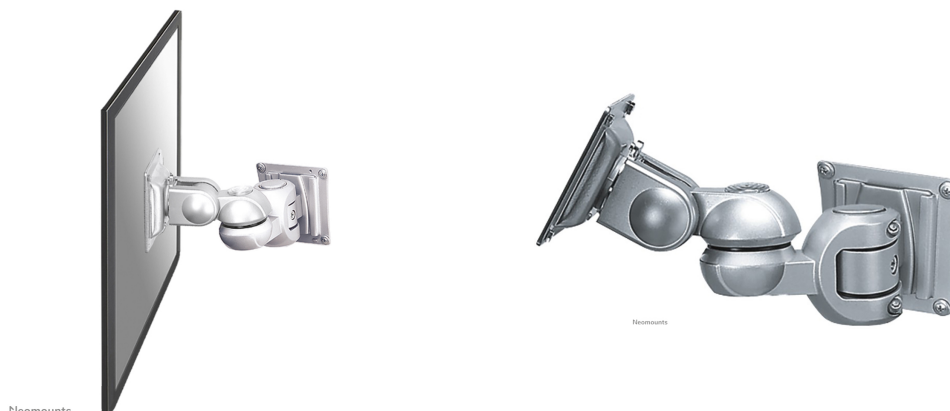

FPMA-W910

NEOMOUNTS SUPPORT MURAL POUR TV

CARACTÉRISTIQUES

GÉNÉRAL

Taille de l'écran min.*	10 inch
Taille de l'écran max.*	30 inch
Poids min.	0 kg (par écran)
Poids max.	12 kg (par écran)
Écrans	1
VESA minimum	75x75 mm
VESA maximum	100x100 mm
Distance au mur	21 cm

Le support mural Neomounts, modèle FPMA-W910 est un support mural avec inclinaison, rotation et pivot pour écrans plats jusqu'à 30" (76 cm).

Le support mural Neomounts, modèle FPMA-W910 est un support mural avec inclinaison, rotation et pivot pour écrans plats jusqu'à 30" (76 cm).

La technologie de Neomounts, avec inclinaison de 180°, rotation de 270° et pivot de 180° permet au montage de changer l'angle de vue pour profiter pleinement des capacités de l'écran plat. La profondeur de ce support est de 21 centimètres.

Neomounts FPMA-W910 possède deux points de flexion et est adapté pour écrans jusqu'à 30" (76 cm). La capacité de poids de ce produit est de 12 kg chaque écran. Le montage mural est adapté pour les écrans qui répondent au VESA 75x75 et 100x100mm. Différents modèles de trous peuvent être couverts en utilisant des plaques d'adaptation Neomounts VESA.