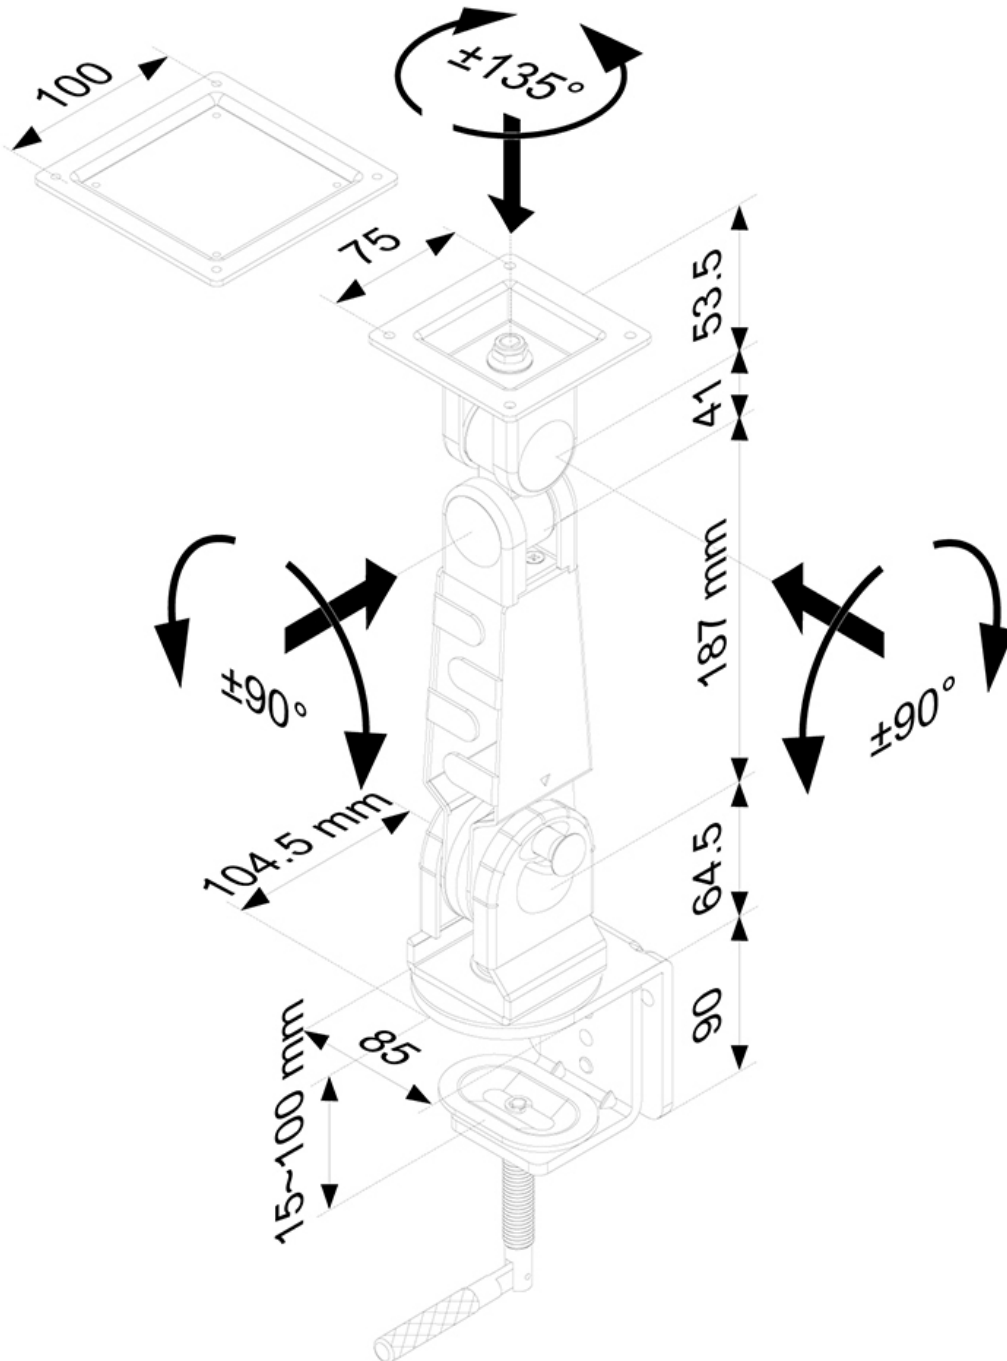

FPMA-D400

SOPORTE DE ESCRITORIO NEOMOUNTS PARA

Neomounts

Measuring unit: mm