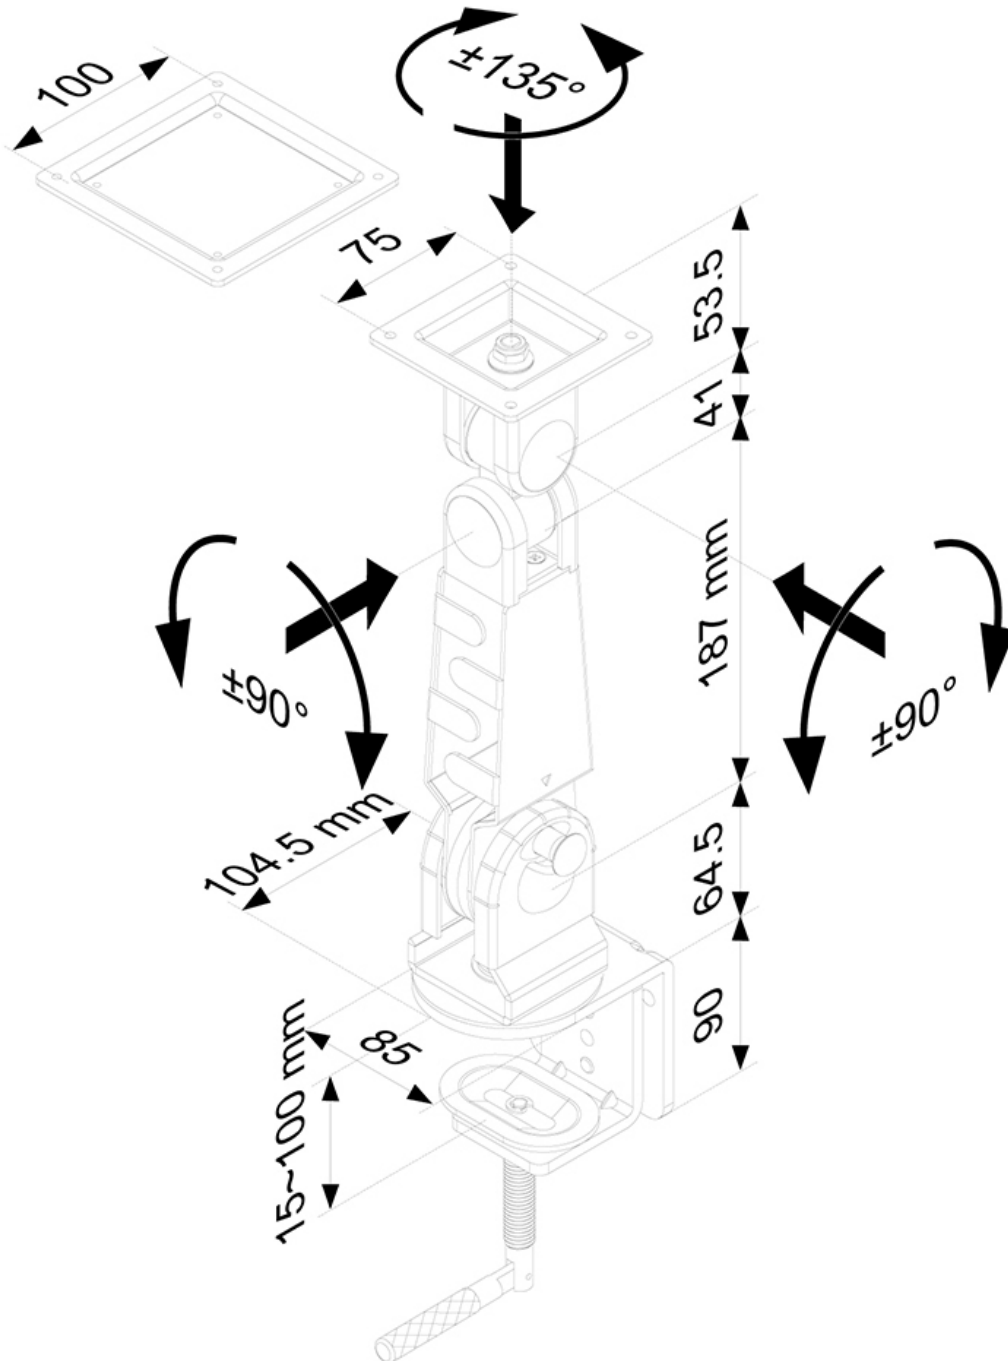

FPMA-D400

SUPPORTO DA SCRIVANIA NEOMOUNTS PER

Neomounts

Measuring unit: mm