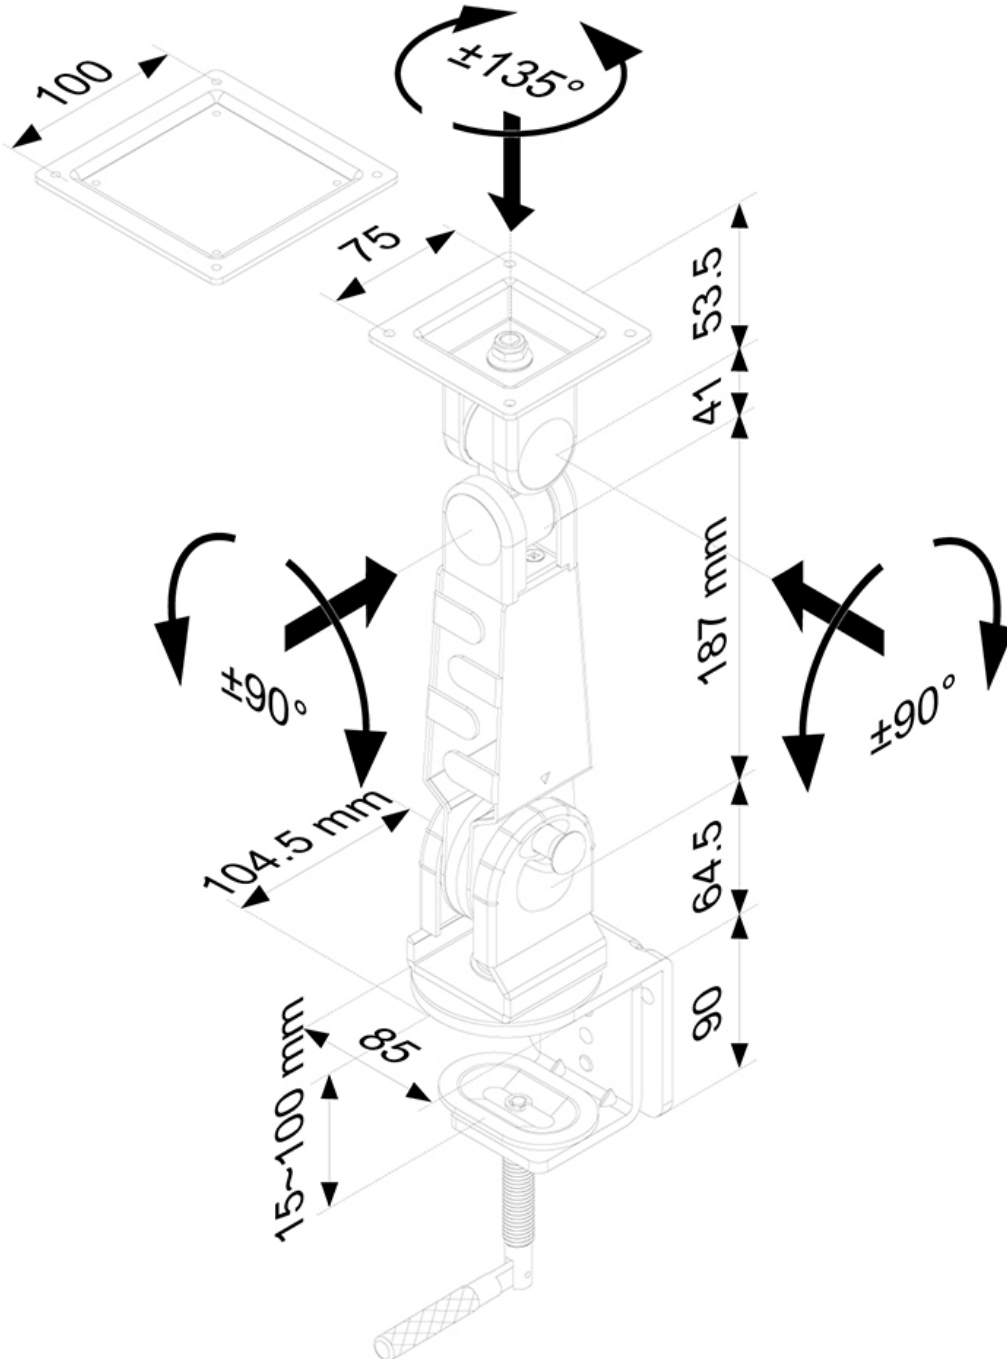

FPMA-D400

NEOMOUNTS MONITORARM

Neomounts

Measuring unit: mm