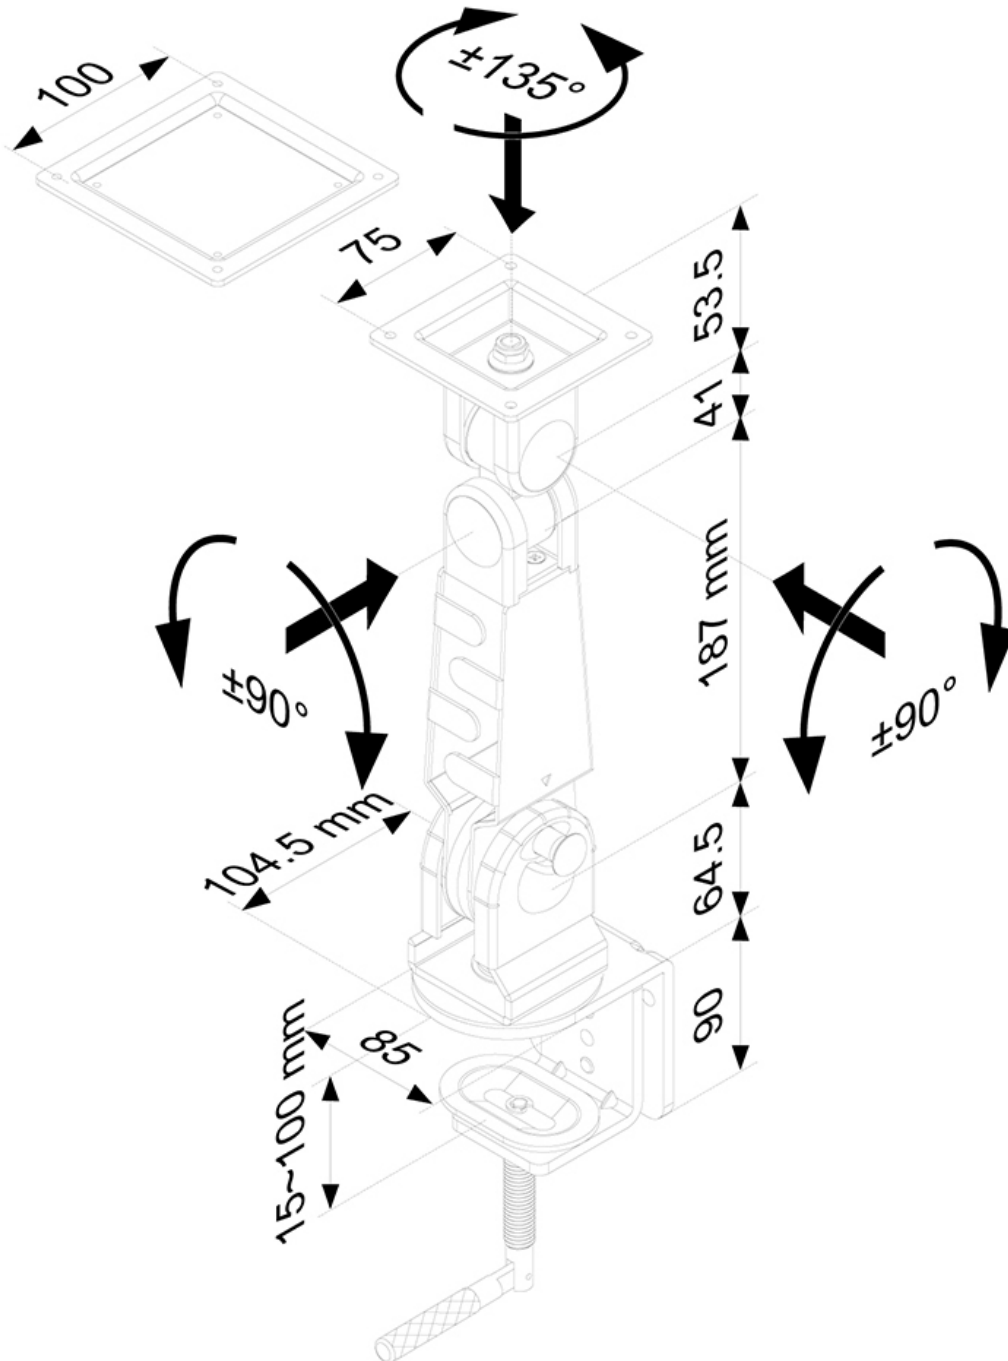

FPMA-D400

SOPORTE DE ESCRITORIO NEOMOUNTS PARA

Neomounts

Measuring unit: mm