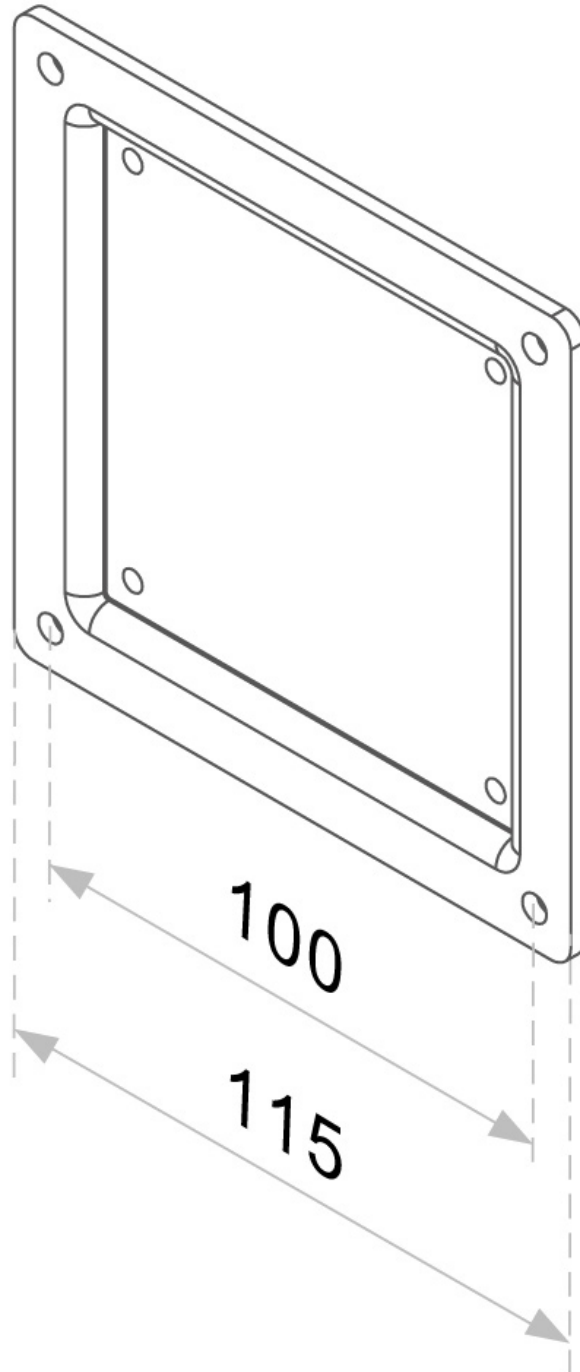

FPMA-VESA100

PIASTRA DI CONVERSIONE VESA NEOMOUNTS

SPECIFICAZIONI

GENERALE

Dim. min. schermo*	10 inch
Dim. max. schermo*	30 inch
Peso minimo	0 kg (per schermo)
Peso massimo	25 kg (per schermo)
Schermi	1
Minimo VESA	75x75 mm
Massimo VESA	100x100 mm

FUNZIONALITÀ

Tipologia	Fisso
Tipo di regolazione	Nessuno

INFORMAZIONI

Colore	Nero
Materiale principale	Acciaio
Garanzia	5 anni
EAN code	8717371440213

*Nota: le dimensioni in pollici segnalate sono solo indicative, combinate con il peso e le dimensioni VESA. Il peso massimo e la dimensione VESA sono restrizioni assolute per i prodotti e non devono essere superati.

Neomounts

FPMA-VESA100 è una piastra di conversione che consente di convertire un modello di foro VESA 75x75 mm in 100x100 mm.

La piastra di adattamento Neomounts, modello FPMA-VESA100 consente di convertire un modello di foro VESA 75x75 mm in 100x100 mm.

Adatto a schermi fino a 30" (75 cm) con una capacità massima di trasporto di 35 kg. La piastra di adattamento è di soli 3 mm di profondità e viene fornita con tutti i suppellettili.

FPMA-VESA100

PIASTRA DI CONVERSIONE VESA NEOMOUNTS