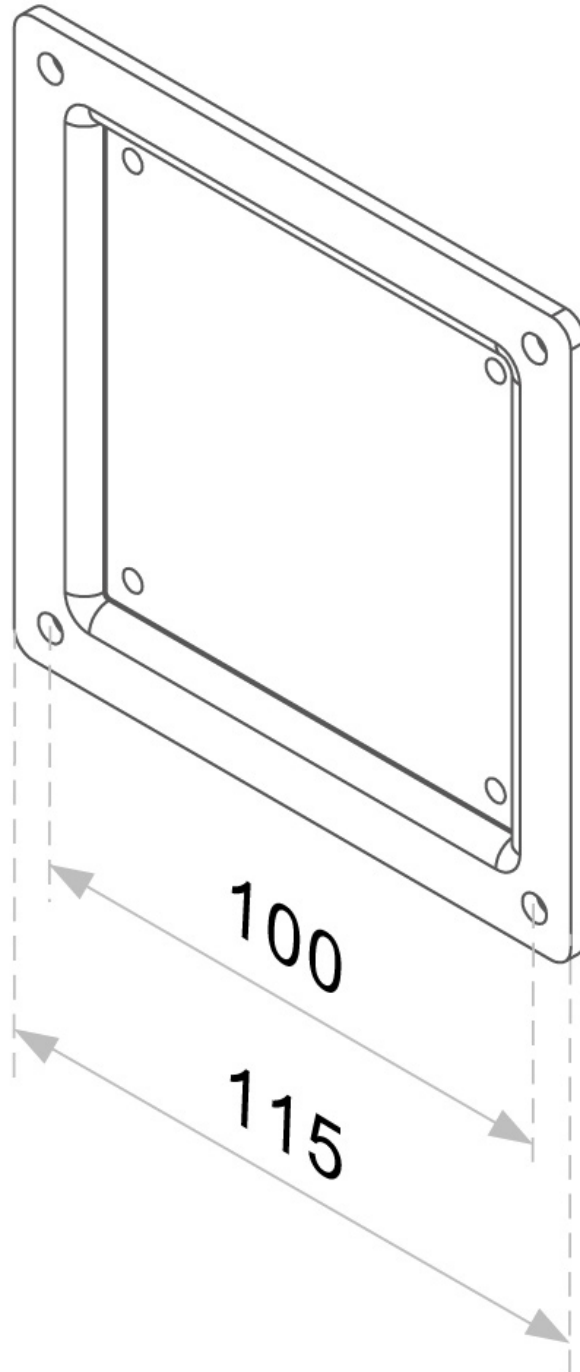

FPMA-VESA100

NEOMOUNTS PLAQUE D'ADAPTATION VESA

Neomounts

Measuring unit: mm