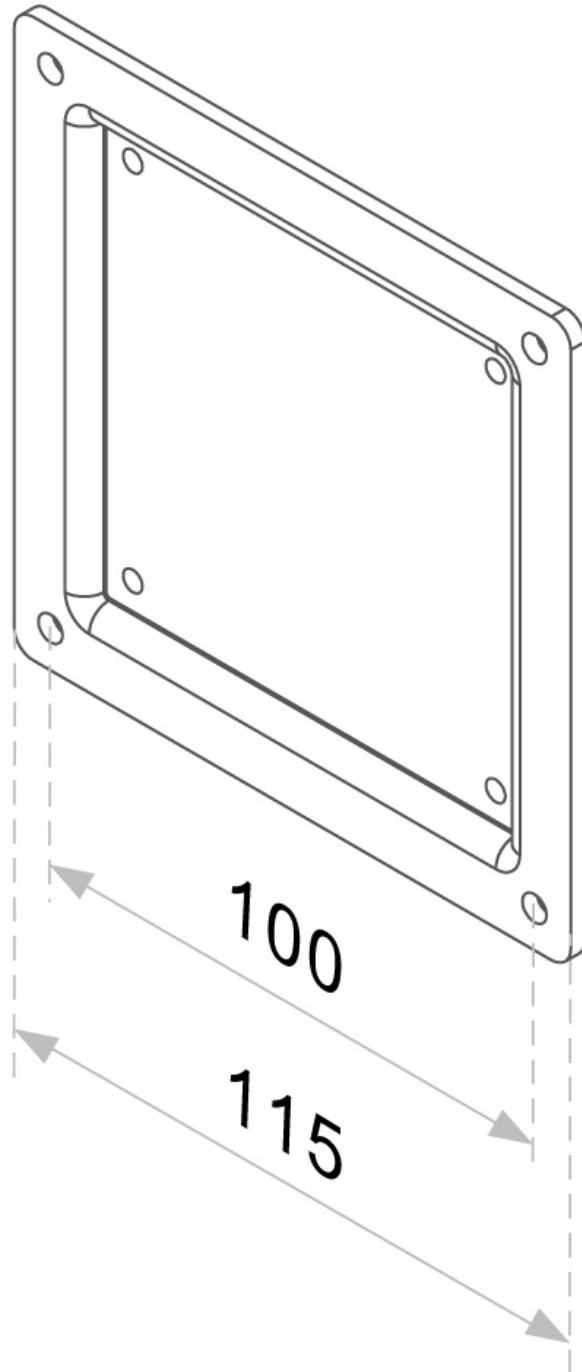

#### INFORMATIE

Kleur	Zwart
Hoofdmateriaal	Staal
Garantie	5 jaar
EAN code	8717371440213

\*NB. De vermelde inch-maten zijn slechts een indicatie, gecombineerd met het gewicht en de VESA-maten. Het maximale gewicht en de VESA-maat zijn absolute beperkingen voor de producten en dienen niet te worden overschreden.

Neomounts

**Neomounts FPMA-VESA100 is een VESA verloopplaat om 75x75 mm te vergroten naar 100x100 mm.**

Met deze Neomounts verloopplaat, FPMA-VESA100, past u het VESA gatenpatroon van een steun aan.

Zo kan een VESA gatenpatroon van 75x75 mm worden vergroot naar VESA 100x100 mm. Hierdoor kunt u ook de grotere schermen eenvoudig monteren aan een bureau-, plafond-, vloer- en wandsteun.

De verloopplaat is slechts 3 mm diep en wordt geleverd inclusief alle bevestigingsmaterialen.

FPMA-VESA100

NEOMOUNTS VESA ADAPTER

Neomounts

Measuring unit: mm