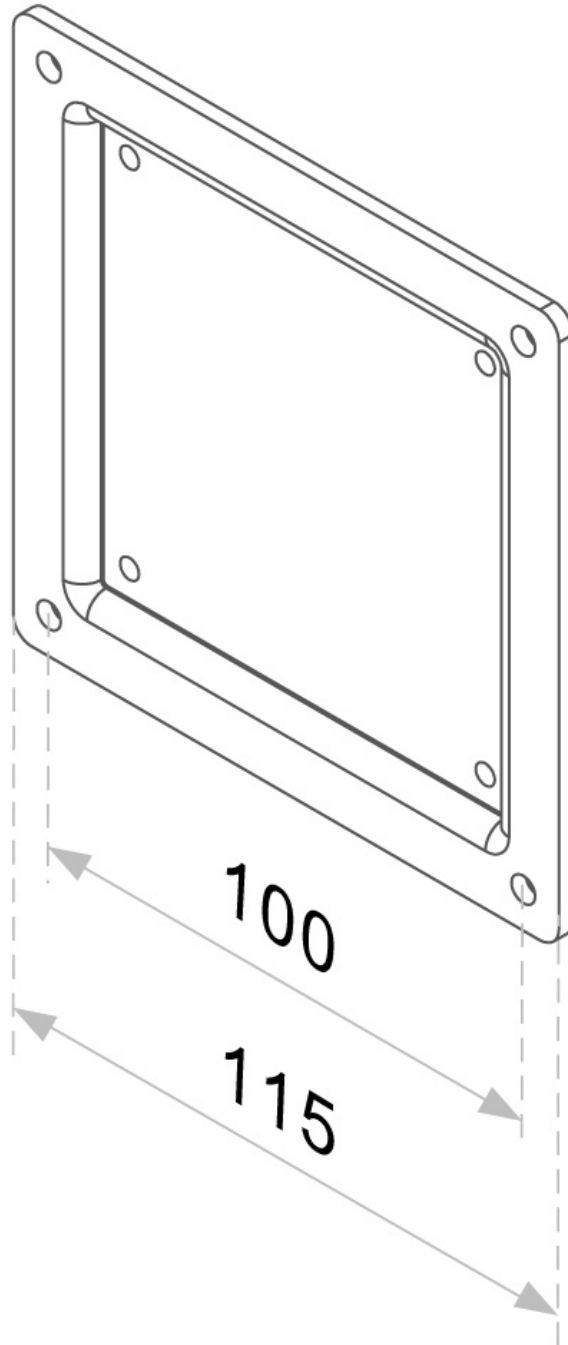

FPMA-VESA100

NEOMOUNTS FPMA-VESA100 VESA-ADAPTER 10-30"

SPECIFICATIES

ALGEMEEN

Min. beeldformaat*	10
Max. beeldformaat*	30
Min. draagvermogen	0
Max. draagvermogen	25
Schermen	1
VESA maximaal	100x100 mm
VESA minimaal	75x75 mm

Neomounts

Neomounts FPMA-VESA100 VESA-adapter - 10-30" - max 25 kg - VESA 75x75-100x100 - zwart

Met deze Neomounts verloopplaat, FPMA-VESA100, past u het VESA gatenpatroon van een steun aan.

Zo kan een VESA gatenpatroon van 75x75 mm worden vergroot naar VESA 100x100 mm. Hierdoor kunt u ook de grotere schermen eenvoudig monteren aan een bureau-, plafond-, vloer- en wandsteun.

De verloopplaat is slechts 3 mm diep en wordt geleverd inclusief alle bevestigingsmaterialen.

FPMA-VESA100

NEOMOUNTS FPMA-VESA100 VESA-ADAPTER 10-30"

Neomounts

Measuring unit: mm