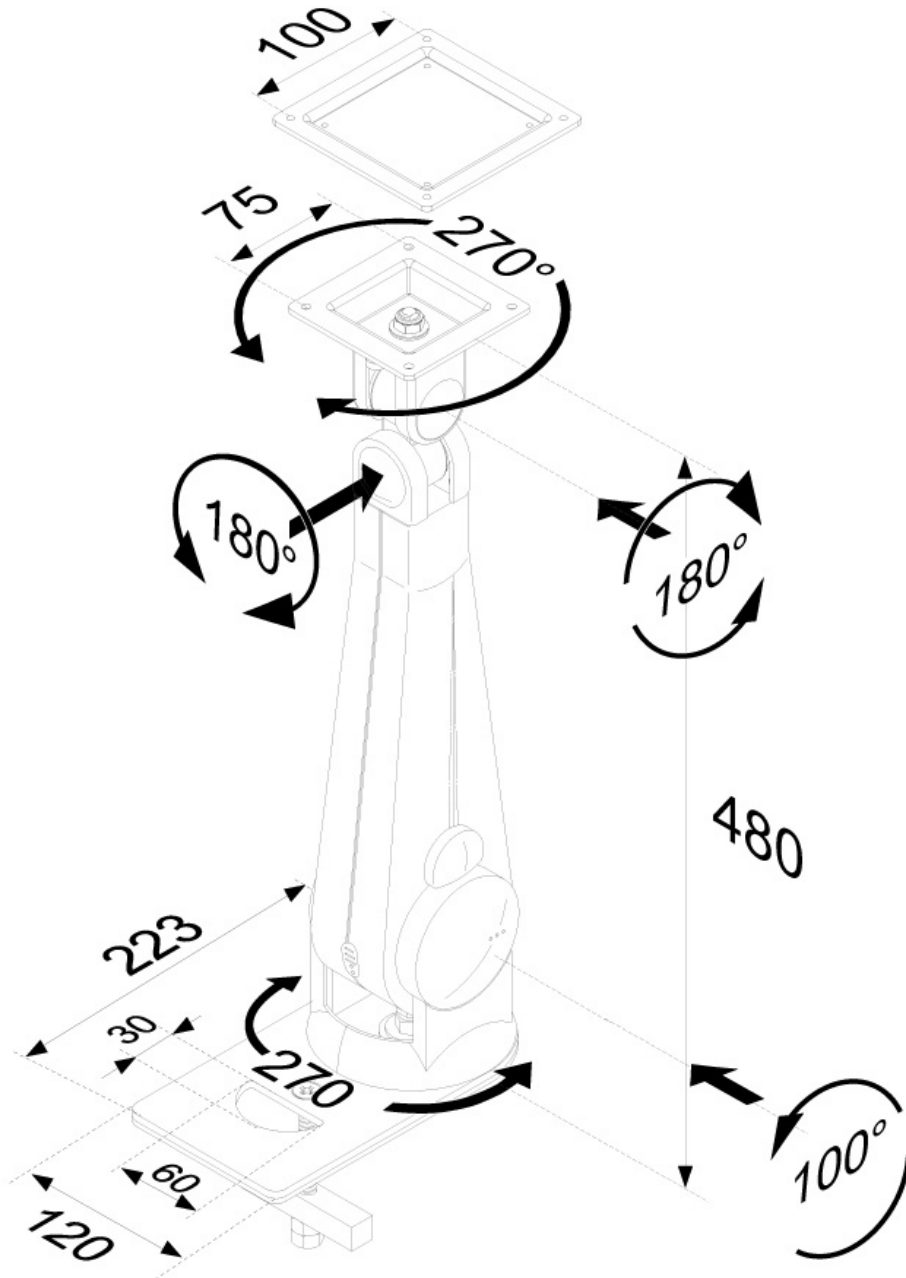

FPMA-D200BLACK

SUPPORTO DA SCRIVANIA NEOMOUNTS PER

Neomounts

Measuring unit: mm