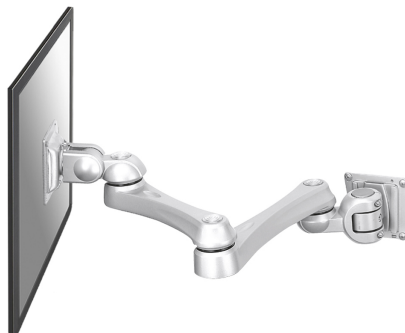

## SOPORTE DE PARED NEOMOUNTS BY

El FPMA-W930 es un soporte de pared con 4 puntos de giro para pantallas LCD/LED/TFT de hasta 30" (76 cm).

### ESPECIFICACIONES

Ajuste de la altura	Ninguno
Color	Plata
Distancia a la pared	19 - 62 cm
Garantía	5 años
Giro (grados)	180°
Inclinación (grados)	180°
Pantallas	1
Patrón VESA	100x100 75x75
Peso máximo	10
Peso mínimo	0
Rotación (grados)	270°
Tamaño máximo de la pantalla	30"
Tamaño mínimo de la pantalla	10"
Tipo	Movimiento completo Inclinación Rotar Girar
VESA máximo	100x100 mm
VESA mínimo	75x75 mm
EAN code	8717371440572

Este Neomounts by Newstar LCD/LED/TFT para montaje en pared, modelo FPMA-W930, permite montar una pantalla plana en la pared.

El montaje cuenta con 6 movimientos que ofrecen la máxima flexibilidad. Este modelo con 3 puntos de giro permite a los usuarios girar, inclinar y girar la pantalla plana para una máxima eficiencia y confort. Longitud del brazo: 19 a 62 cm.

Este soporte de pared se conecta fácilmente a la parte trasera de cada pantalla plana debido al patrón de agujeros VESA. Este soporte de pared puede tener pantallas de hasta 12 kg y tienen VESA 75x75 y 100x100 patrones de agujeros. Ideal para montar pantallas de hasta 30" (76 cm) de la pared.