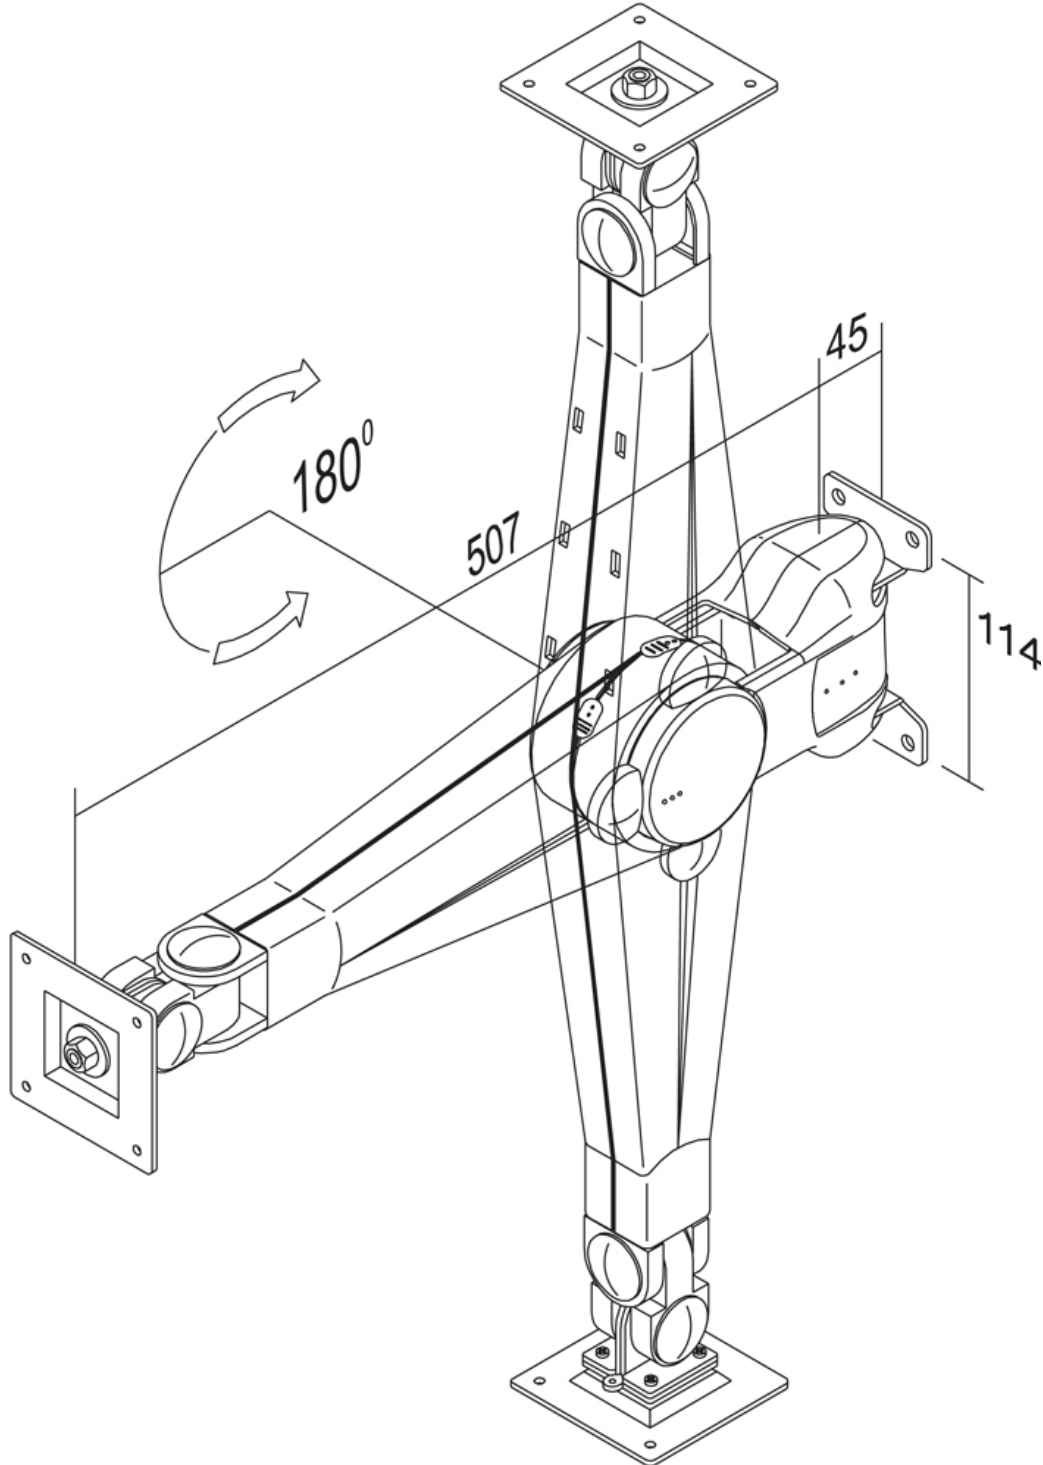

**THE BEST SUPPORT
FOR YOUR AV & IT HARDWARE**
T: +31(0)23-5478888 | E: info@newstar.eu | W: www.newstar.eu

FPMA-W500

SUPPORT MURAL NEWSTAR ÉCRANS PLAT

NewStar Products Europe B.V.
Wateringweg 62/B
2031 EJ HAARLEM
THE NETHERLANDS

Phone : +31(0)23-5478888
Fax : +31(0)23-5478889
Email : info@newstar.nl
Website : www.newstar.eu

NewStar cannot be held liable for any inaccuracies and copyrights.
No part of this publication may be reproduced and/or published by print, photocopy, microfilm or in any other way, without prior written permission of NewStar Computer Products Europe BV.