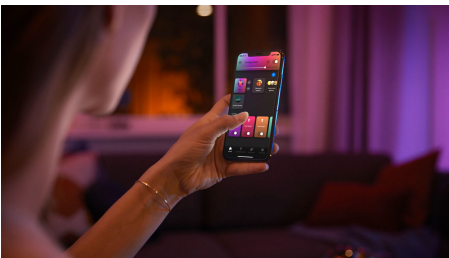

Semplice illuminazione intelligente

Completa l'arredamento della tua casa con il design sottile ed elegante di colore bianco della lampada da terra gradient Signe, che fonde più colori insieme per dipingere le pareti con una sfumatura di luce unica.

Infinite possibilità

- Sincronizza filmati, programmi TV, musica e giochi con luci intelligenti

Semplice illuminazione intelligente

- Controlla fino a 10 luci in una volta sola con l'app Bluetooth
- Controlla le luci con la tua voce*
- Crea un'esperienza luminosa personalizzata con soluzioni colorate e intelligenti
- Crea l'atmosfera giusta con luci bianche calde o fredde
- Sblocca la serie completa di funzioni dell'illuminazione connessa con Hue Bridge
- Scene di luce dinamiche
- Colori senza soluzione di continuità

In evidenza

Sincronizza filmati, programmi TV, musica e giochi con luci intelligenti

Porta lo spettacolo a nuovi livelli sincronizzando l'azione sullo schermo o il ritmo della musica con le luci intelligenti.* Scegli il modo in cui desideri sincronizzare le luci con filmati, musica (inclusa l'integrazione con Spotify), programmi TV o giochi e osserva come reagiscono le luci a colori nella tua area Spettacolo. *Hue Bridge necessario

Controlla fino a 10 luci in una volta sola con l'app Bluetooth

Con l'app Bluetooth di Hue puoi controllare le luci intelligenti all'interno di una stanza. Aggiungi fino a 10 luci intelligenti e controllale con facilità dal tuo dispositivo mobile.