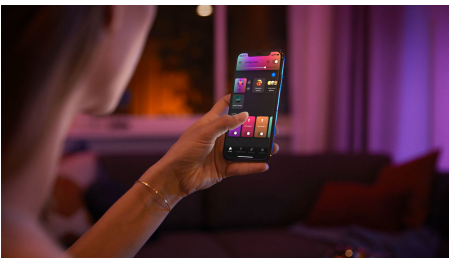

Semplice illuminazione intelligente

Completa l'arredamento della tua casa con il design sottile ed elegante di colore nero della piantana Signe gradient, che fonde più colori insieme per dipingere le pareti con una sfumatura di luce unica.

Infinite possibilità

- Sincronizza filmati, programmi TV, musica e giochi con luci intelligenti

Semplice illuminazione intelligente

- Controlla fino a 10 luci in una volta sola con l'app Bluetooth
- Controlla le luci con la tua voce*
- Crea un'esperienza luminosa personalizzata con soluzioni colorate e intelligenti
- Crea l'atmosfera giusta con luci bianche calde o fredde
- Sblocca la serie completa di funzioni dell'illuminazione connessa con Hue Bridge
- Scene di luce dinamiche
- Colori senza soluzione di continuità

In evidenza

Sincronizza filmati, programmi TV, musica e giochi con luci intelligenti

Porta lo spettacolo a nuovi livelli sincronizzando l'azione sullo schermo o il ritmo della musica con le luci intelligenti.* Scegli il modo in cui desideri sincronizzare le luci con filmati, musica (inclusa l'integrazione con Spotify), programmi TV o giochi e osserva come reagiscono le luci a colori nella tua area Spettacolo. *Hue Bridge necessario

Controlla fino a 10 luci in una volta sola con l'app Bluetooth

Con l'app Bluetooth di Hue puoi controllare le luci intelligenti all'interno di una stanza. Aggiungi fino a 10 luci intelligenti e controllale con facilità dal tuo dispositivo mobile.