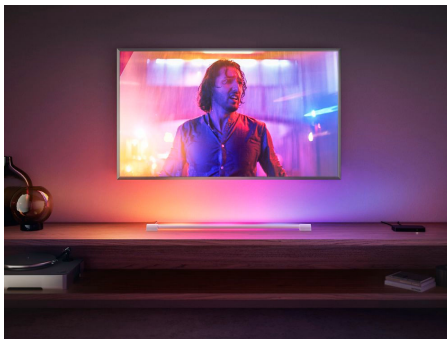

Colores que se combinan a la perfección

Consigue una combinación perfecta de varios colores de luz al mismo tiempo en una única lámpara. Los colores fluyen juntos de manera natural y proyectan luz contra la pared para crear un efecto único detrás del televisor.