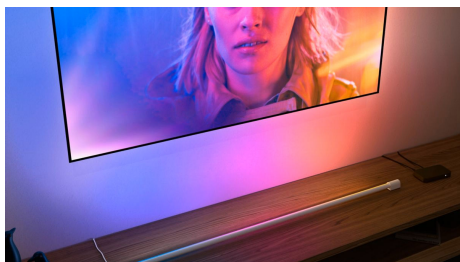

## Iluminación inteligente y sencilla

Lleva el cine a casa con el tubo compacto de luz Play gradient en blanco. Colócalo o móntalo debajo de un televisor para proyectar una mezcla de luz colorida. Gira el tubo para iluminar en cualquier dirección: un complemento perfecto para la iluminación envolvente.

### Easy smart lighting

- Innovación para el ocio en el hogar
- Colores que se combinan a la perfección
- Efectos de iluminación envolvente
- Diseño versátil de alta calidad
- Baña de luz la pared con un degradado
- Dos tamaños para un ajuste perfecto
- Requiere la aplicación móvil Hue Sync y Hue Bridge

## Diseño versátil de alta calidad

Fabricado con materiales resistentes y de alta calidad, el tubo de luz Play gradient puede colocarse plano sobre la base del televisor o incluso montarse debajo de un soporte de televisor o encima de un estante. No importa la ubicación, ilumina con un degradado brillante y atrevido de luz de colores.

## Baña de luz la pared con un degradado

Gira el tubo de luz 340 grados para dirigir su combinación de luz colorida hacia cualquier lugar que desees, creando un baño de iluminación indirecta sin deslumbrar el televisor.