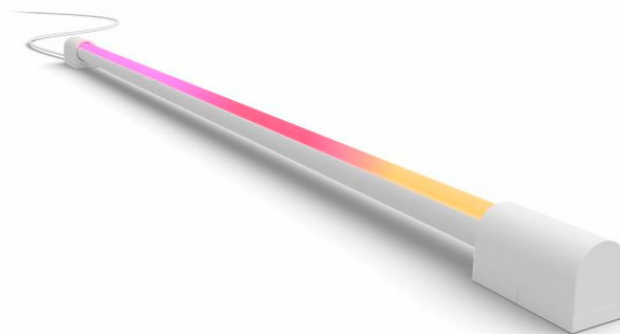

### Tubo de luz Play gradient compacto

## Iluminación inteligente y sencilla

Lleva el cine a casa con el tubo compacto de luz Play gradient en blanco. Colócalo o móntalo debajo de un televisor para proyectar una mezcla de luz colorida. Gira el tubo para iluminar en cualquier dirección: un complemento perfecto para la iluminación envolvente.

## Diseño versátil de alta calidad

Fabricado con materiales resistentes y de alta calidad, el tubo de luz Play gradient puede colocarse plano sobre la base del televisor o incluso montarse debajo de un soporte de televisor o encima de un estante. No importa la ubicación, ilumina con un degradado brillante y atrevido de luz de colores.

## Baña de luz la pared con un degradado

Gira el tubo de luz 340 grados para dirigir su combinación de luz colorida hacia cualquier lugar que desees, creando un baño de iluminación indirecta sin deslumbrar el televisor.