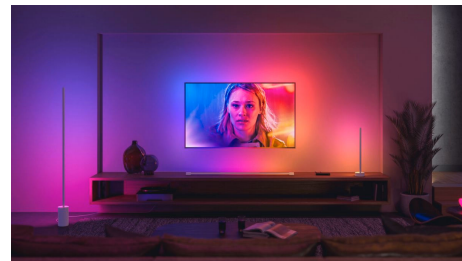

Efectos de iluminación envolvente

¡Disfruta de la magia de la iluminación envolvente! El tubo de luz Play gradient reacciona al contenido de toda la pantalla en tiempo real, creando una experiencia cautivadora al jugar o ver la televisión. Combínalo con otras luces de color de Philips Hue para conseguir un gran efecto inmersivo. Requiere Philips Hue Play HDMI sync box y Hue Bridge (se vende por separado).