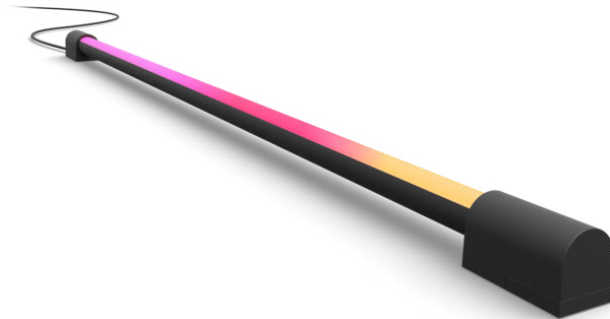

PHILIPS

Tubo luminoso Play
gradient compatto

Hue White and Color
Ambiance

Realizzato per TV da 40" a 55"

Fonde luce bianca e colorata

Include unità di alimentazione

Richiede un Hue Bridge e un
Hue sync box

8718696176306

Semplice illuminazione intelligente

Porta il cinema in casa con la Play gradient tube compatta di colore nero. Posizionala o installala sotto una TV per diffondere una fusione di luce colorata. Ruotala per farla brillare in qualsiasi direzione: un complemento perfetto all'illuminazione immersiva.

Design versatile e di elevata qualità

Realizzato con materiali robusti e di alta qualità, il tubo luminoso Play gradient può essere appoggiato alla base della TV oppure montato sotto un supporto TV o su uno scaffale. Indipendentemente dalla posizione, emette un fascio di luce colorata brillante.

Inonda la tua parete con un gradiente di luce

Ruota il tubo luminoso di 340° per dirigere la sua fusione di luce colorata ovunque desideri, creando un flusso di illuminazione indiretta, senza alcun riflesso sulla TV.