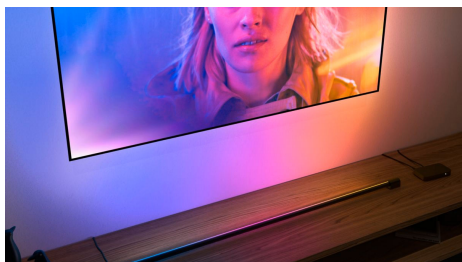

8718696176306

Iluminación inteligente y sencilla

Lleva el cine a casa con el tubo compacto de luz Play gradient en negro. Colócalo o móntalo debajo de un televisor para proyectar una mezcla de luz colorida. Gira el tubo para iluminar en cualquier dirección: un complemento perfecto para la iluminación envolvente.

Easy smart lighting

- Innovación para el ocio en el hogar
- Colores que se combinan a la perfección
- Efectos de iluminación envolvente
- Diseño versátil de alta calidad
- Baña de luz la pared con un degradado
- Dos tamaños para un ajuste perfecto
- Requiere la aplicación móvil Hue Sync y Hue Bridge

Diseño versátil de alta calidad

Fabricado con materiales resistentes y de alta calidad, el tubo de luz Play gradient puede colocarse plano sobre la base del televisor o incluso montarse debajo de un soporte de televisor o encima de un estante. No importa la ubicación, ilumina con un degradado brillante y atrevido de luz de colores.

Baño de luz la pared con un degradado

Gira el tubo de luz 340 grados para dirigir su combinación de luz colorida hacia cualquier lugar que desees, creando un baño de iluminación indirecta sin deslumbrar el televisor.