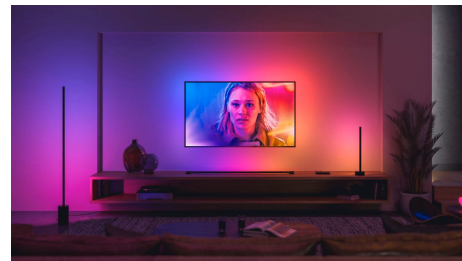

Efectos de iluminación envolvente

¡Disfruta de la magia de la iluminación envolvente! El tubo de luz Play gradient reacciona al contenido de toda la pantalla en tiempo real, creando una experiencia cautivadora al jugar o ver la televisión. Combínalo con otras luces de color de Philips Hue para conseguir un gran efecto inmersivo. Requiere Philips Hue Play HDMI sync box y Hue Bridge (se vende por separado).