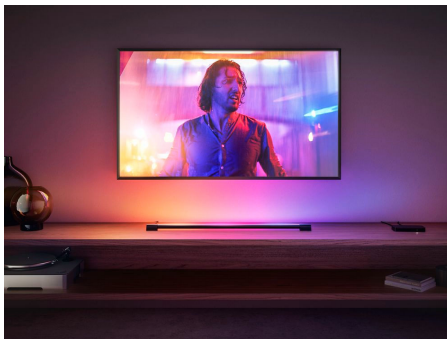

Colores que se combinan a la perfección

Consigue una combinación perfecta de varios colores de luz al mismo tiempo en una única lámpara. Los colores fluyen juntos de manera natural y proyectan luz contra la pared para crear un efecto único detrás del televisor.